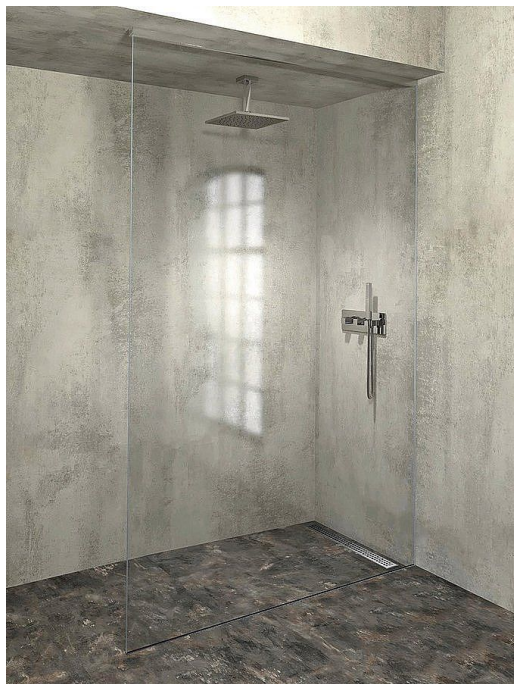

POLYSAN ARCHITEX sada pro uchycení skla, podlaha- stěna-strop, max. š. 1600mm, leštěný hliník, AL2816

» Koupelny a WC » Sprchové kouty a dveře

Kód produktu 600903

EAN 8590729000211

Dostupnost na hlavním skladě: skladem

POLYSAN ARCHITEX sada pro uchycení skla, podlaha-stěna-strop, max. š. 1600mm, leštěný hliník, AL2816

» Koupelny a WC » Sprchové kouty a dveře

Popis

Popis

ARCHITEX jsou elegantní walk-in sprchové zástěny bez rušivých kotvících profilů. Neviditelné uchycení skleněné zástěny umožňují profily zasazené do keramického obkladu. Skleněná tabule i stropní profil se usazují až po finálním vyspárování keramického obkladu.

Sada profilů pro uchycení skla rozměrů:

Max. šířka 1600 mm

Max. výška 2600 mm

Skleněná výplň na objednání (není v ceně)

Na výběr čiré nebo šedé sklo

Na přání lze vyvrtat otvory pro uchycení police s držákem osušky

Při objednání je potřeba specifikovat přesné rozměry skla

Obsah balení:

2x profil do podlahy a stěny, leštěný hliník

1x stropní profil, leštěný hliník

1x krytka stropního profilu, chrom

1x těsnění profilu

1x instalační pomůcky