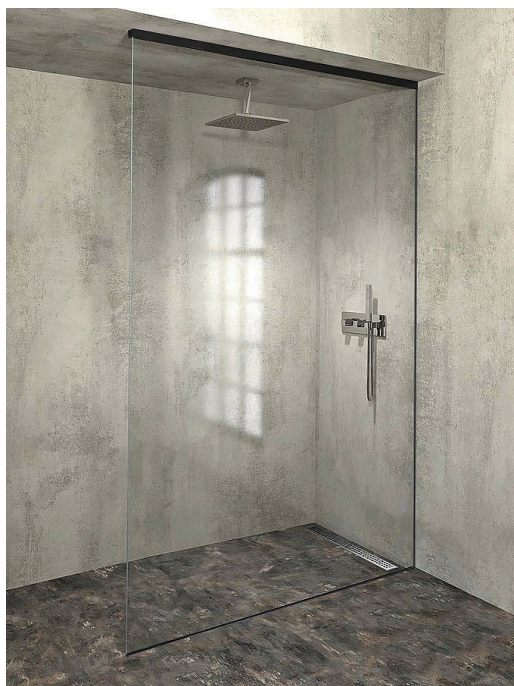

# POLYSAN ARCHITEX sada pro uchycení skla, podlaha- stěna-strop, max. š. 1600mm, černá mat, AXL2816B

» Koupelny a WC » Sprchové kouty a dveře

Kód produktu 600902

EAN 8590729001850

Dostupnost na hlavním skladě: skladem

# POLYSAN ARCHITEX sada pro uchycení skla, podlaha-stěna-strop, max. š. 1600mm, černá mat, AXL2816B

» Koupelny a WC » Sprchové kouty a dveře

### Popis

ARCHITEX jsou elegantní walk-in sprchové zástěny bez rušivých kotvících profilů. Neviditelné uchycení skleněné zástěny umožňují profily zasazené do keramického obkladu. Skleněná tabule i stropní profil se usazují až po finálním vyspárování keramického obkladu.