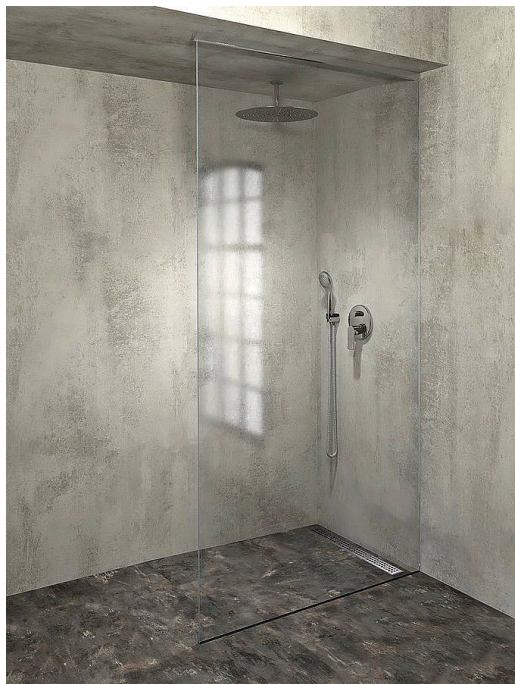

POLYSAN ARCHITEX sada pro uchycení skla, podlaha- stěna-strop, max. š. 1200mm, leštěný hliník, AL2812

» Koupelny a WC » Sprchové kouty a dveře

Kód produktu

600901

EAN

8590729000228

Dostupnost na hlavním skladě:

skladem

POLYSAN ARCHITEX sada pro uchycení skla, podlaha-stěna-strop, max. š. 1200mm, leštěný hliník, AL2812

» Koupelny a WC » Sprchové kouty a dveře

Popis

Popis

ARCHITEX jsou elegantní walk-in sprchové zástěny bez rušivých kotvících profilů. Neviditelné uchycení skleněné zástěny umožňují profily zasazené do keramického obkladu. Skleněná tabule i stropní profil se usazují až po finálním vyspárování keramického obkladu.

Sada profilů pro uchycení skla rozměrů:

Max. šířka 1610 mm

Max. výška 2600 mm

Skleněná výplň na objednání (není v ceně)

Na výběr čiré nebo šedé sklo

Na přání lze vyvrtat otvory pro uchycení police s držákem osušky

Při objednání je potřeba specifikovat přesné rozměry skla

Obsah balení:

2x profil do podlahy a stěny, leštěný hliník

1x stropní profil, leštěný hliník

1x krytka stropního profilu, chrom

1x těsnění profilu

1x instalační pomůcky