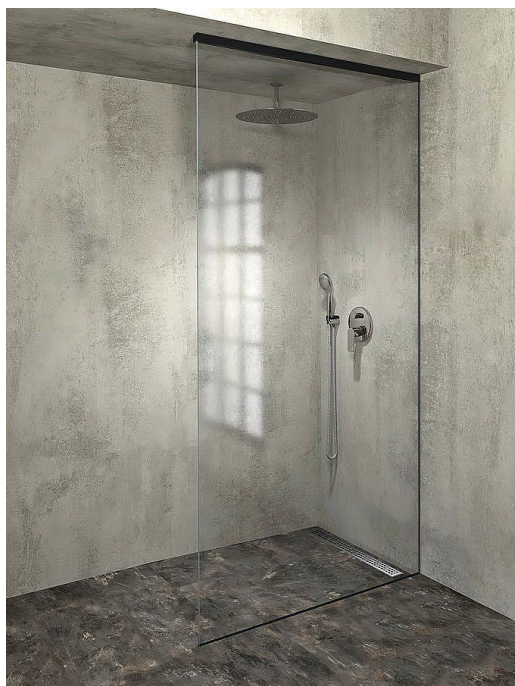

POLYSAN ARCHITEX sada pro uchycení skla, podlaha- stěna-strop, max. š. 1200mm, černá mat, AXL2812B

» Koupelny a WC » Sprchové kouty a dveře

Kód produktu 600900

EAN 8590729001843

Dostupnost na hlavním skladě: skladem

POLYSAN ARCHITEX sada pro uchycení skla, podlaha-stěna-strop, max. š. 1200mm, černá mat, AXL2812B

» Koupelny a WC » Sprchové kouty a dveře

Popis

Popis

ARCHITEX jsou elegantní walk-in sprchové zástěny bez rušivých kotvících profilů. Neviditelné uchycení skleněné zástěny umožňují profily zasazené do keramického obkladu. Skleněná tabule i stropní profil se usazují až po finálním vyspárování keramického obkladu.

Sada profilů pro uchycení skla rozměrů:

Max. šířka 1200 mm

Max. výška 2600 mm

Skleněná výplň na objednání (není v ceně)

Na výběr čiré nebo šedé sklo

Při objednání je potřeba specifikovat přesné rozměry skla.

Obsah balení:

2x profil do podlahy a stěny, černá mat

1x stropní profil, černá mat

1x krytka stropního profilu, černá mat

1x těsnění profilu

1x instalační pomůcky

1x podrobný návod k instalaci

Značka POLYSAN