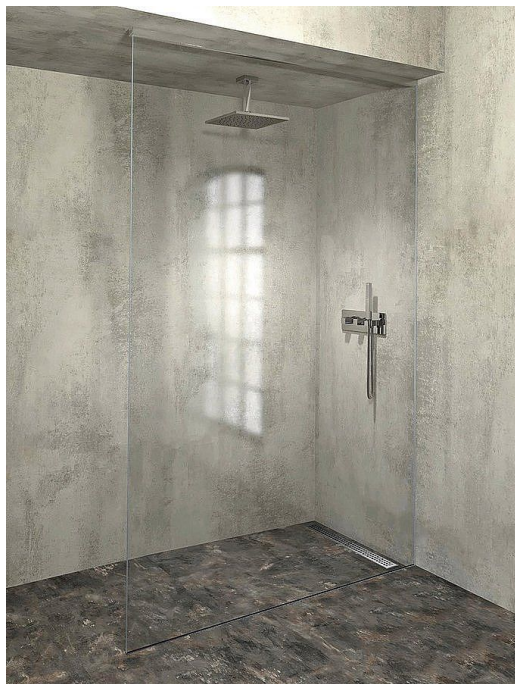

POLYSAN ARCHITEX sada pro uchycení skla, podlaha- stěna-strop, 1610x2600mm, leštěný hliník, AL2616

» Koupelny a WC » Sprchové kouty a dveře

Kód produktu

600899

EAN

8590729053712

Dostupnost na hlavním skladě:

skladem

POLYSAN ARCHITEX sada pro uchycení skla, podlaha-stěna-strop, 1610x2600mm, leštěný hliník, AL2616

» Koupelny a WC » Sprchové kouty a dveře

Popis

Popis

ARCHITEX jsou elegantní walk-in sprchové zástěny bez rušivých kotvících profilů. Neviditelné uchycení skleněné zástěny umožňují profily zasazené do keramického obkladu. Skleněná tabule i stropní profil se usazují až po finálním vyspárování keramického obkladu.

Sada profilů pro uchycení skla rozměrů:

Max. šířka 1610 mm

Max. výška 2600 mm

Skleněná výplň na objednání (není v ceně)

Na výběr čiré nebo šedé sklo

Na přání lze vyvrtat otvory pro uchycení police s držákem osušky

Při objednání je potřeba specifikovat přesné rozměry skla

Obsah balení:

2x profil do podlahy a stěny, leštěný hliník

1x stropní profil, leštěný hliník

1x krytka stropního profilu, chrom

1x těsnění profilu

1x instalační pomůcky