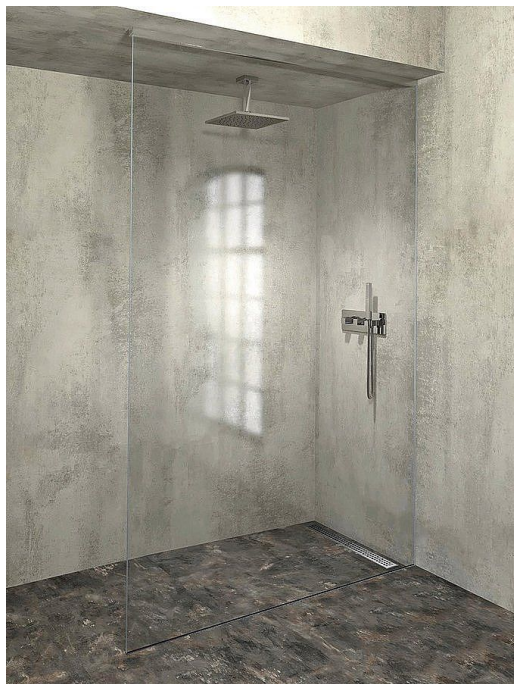

POLYSAN ARCHITEX sada pro uchycení skla, podlaha- stěna-strop, 1610x2600mm, leštěný hliník, AL2616

» Koupelny a WC » Sprchové kouty a dveře

Kód produktu

600899

EAN

8590729053712

Dostupnost na hlavním skladě:

skladem

POLYSAN ARCHITEX sada pro uchycení skla, podlaha-stěna-strop, 1610x2600mm, leštěný hliník, AL2616

» Koupelny a WC » Sprchové kouty a dveře

Popis

Popis

ARCHITEX jsou elegantní walk-in sprchové zástěny bez rušivých kotvících profilů. Neviditelné uchycení skleněné zástěny umožňují profily zasazené do keramického obkladu. Skleněná tabule i stropní profil se usazují až po finálním vyspárování keramického obkladu.

Sada profilů pro uchycení skla rozměrů:

Max. šířka 1610 mm

Max. výška 2600 mm

Skleněná výplň na objednání (není v ceně)

Na výběr čiré nebo šedé sklo

Na přání lze vyvrtat otvory pro uchycení police s držákem osušky

Při objednání je potřeba specifikovat přesné rozměry skla

Obsah balení:

2x profil do podlahy a stěny, leštěný hliník

1x stropní profil, leštěný hliník

1x krytka stropního profilu, chrom

1x těsnění profilu

1x instalační pomůcky