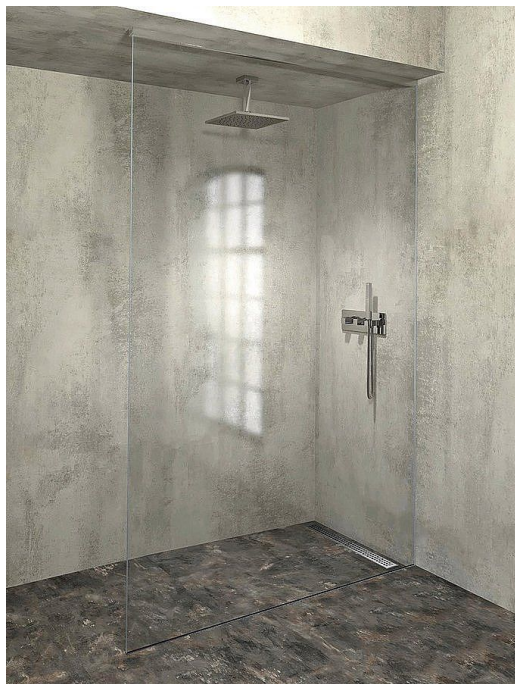

# POLYSAN ARCHITEX sada pro uchycení skla, podlaha- stěna-strop, 1610x2600mm, leštěný hliník, AL2616

» Koupelny a WC » Sprchové kouty a dveře

Kód produktu 600899

EAN 8590729053712

Dostupnost na hlavním skladě: skladem

# POLYSAN ARCHITEX sada pro uchycení skla, podlaha-stěna-strop, 1610x2600mm, leštěný hliník, AL2616

» Koupelny a WC » Sprchové kouty a dveře

### Popis

ARCHITEX jsou elegantní walk-in sprchové zástěny bez rušivých kotvících profilů. Neviditelné uchycení skleněné zástěny umožňují profily zasazené do keramického obkladu. Skleněná tabule i stropní profil se usazují až po finálním vyspárování keramického obkladu.

Při objednání je potřeba specifikovat přesné rozměry skla

Obsah balení:

2x profil do podlahy a stěny, leštěný hliník

1x stropní profil, leštěný hliník

1x krytka stropního profilu, chrom

1x těsnění profilu

1x instalační pomůcky