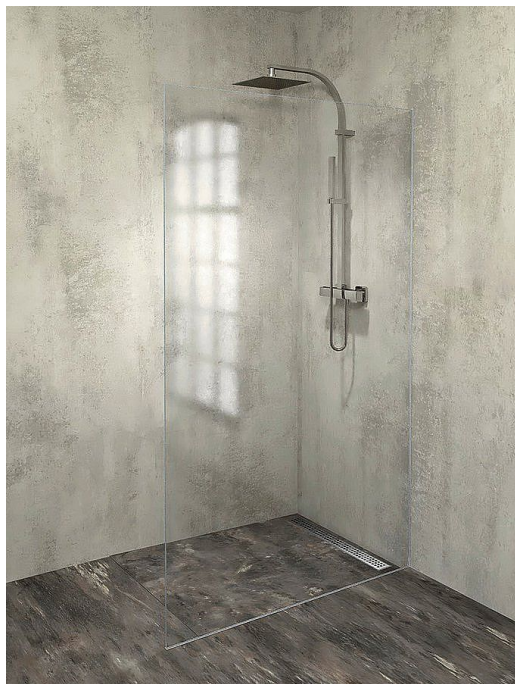

POLYSAN ARCHITEX sada pro uchycení skla, podlaha- stěna, max. š. 1200mm, leštěný hliník, AL2112

» Koupelny a WC » Sprchové kouty a dveře

Kód produktu	600897
EAN	8590729000235

Dostupnost na hlavním skladě: skladem

POLYSAN ARCHITEX sada pro uchycení skla, podlaha-stěna, max. š. 1200mm, leštěný hliník, AL2112

» Koupelny a WC » Sprchové kouty a dveře

Popis

Popis

ARCHITEX jsou elegantní walk-in sprchové zástěny bez rušivých kotvících profilů. Neviditelné uchycení skleněné zástěny umožňují profily zasazené do keramického obkladu. Skleněná tabule se usazuje až po finálním vyspárování keramického obkladu.

Sada profilů pro uchycení skla rozměrů:

max. šířka 1200 mm

max. výška 2000 mm

Skleněná výplň k dokoupení (není v ceně)

na výběr:

čiré sklo s otvory pro uchycení police s držákem

osušky v šířkách 900 až 1200 mm

čiré sklo bez otvorů v šířkách 800 až 1200 mm

Obsah balení:

2x profil do podlahy a stěny, leštěný hliník

1x instalační pomůcky

1x podrobný návod k instalaci

Značka POLYSAN

Série ARCHITEX

Šířka 1200 mm