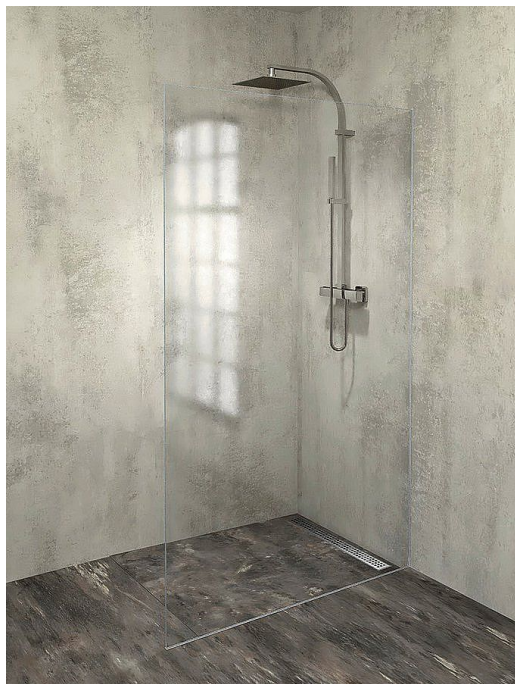

# POLYSAN ARCHITEX sada pro uchycení skla, podlaha- stěna, max. š. 1200mm, leštěný hliník, AL2112

» Koupelny a WC » Sprchové kouty a dveře

Kód produktu

600897

EAN

8590729000235

Dostupnost na hlavním skladě:

# POLYSAN ARCHITEX sada pro uchycení skla, podlaha-stěna, max. š. 1200mm, leštěný hliník, AL2112

» Koupelny a WC » Sprchové kouty a dveře

### Popis

ARCHITEX jsou elegantní walk-in sprchové zástěny bez rušivých kotvících profilů. Neviditelné uchycení skleněné zástěny umožňují profily zasazené do keramického obkladu. Skleněná tabule se usazuje až po finálním vyspárování keramického obkladu.