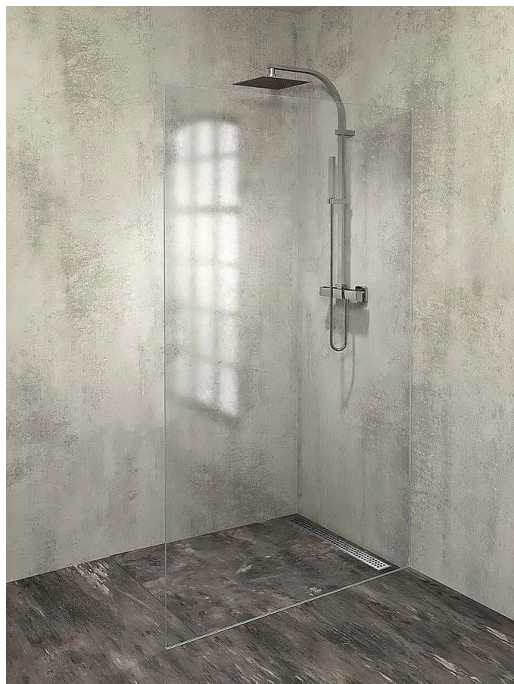

POLYSAN ARCHITEX sada pro uchycení skla, podlaha- stěna, max. š. 1200mm, leštěný hliník, AL2112

» Koupelny a WC » Sprchové kouty a dveře

Kód produktu

600897

EAN

8590729000235

Dostupnost na hlavním skladě:

skladem

POLYSAN ARCHITEX sada pro uchycení skla, podlaha-stěna, max. š. 1200mm, leštěný hliník, AL2112

» Koupelny a WC » Sprchové kouty a dveře

Popis

Popis

ARCHITEX jsou elegantní walk-in sprchové zástěny bez rušivých kotvících profilů. Neviditelné uchycení skleněné zástěny umožňují profily zasazené do keramického obkladu. Skleněná tabule se usazuje až po finálním vyspárování keramického obkladu.

Sada profilů pro uchycení skla rozměrů:

max. šířka 1200 mm

max. výška 2000 mm

Skleněná výplň k dokoupení (není v ceně)

na výběr:

čiré sklo s otvory pro uchycení police s držákem

osušky v šířkách 900 až 1200 mm

čiré sklo bez otvorů v šířkách 800 až 1200 mm

Obsah balení:

2x profil do podlahy a stěny, leštěný hliník

1x instalační pomůcky

1x podrobný návod k instalaci

Značka POLYSAN

Série ARCHITEX

Šířka 1200 mm