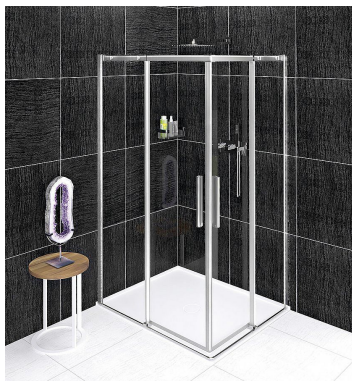

# POLYSAN ALTIS obdélníkový sprchový kout 900x800 mm, L/P varianta, rohový vstup, čiré sklo, AL1590CAL1580C

» Koupelny a WC » Sprchové kouty a dveře

Kód produktu

600298

EAN

8590913905704

Dostupnost na hlavním skladě:

# POLYSAN ALTIS obdélníkový sprchový kout 900x800 mm, L/P varianta, rohový vstup, čiré sklo, AL1590CAL1580C

» Koupelny a WC » Sprchové kouty a dveře

### Popis série

ALTIS vyniká minimem kovových profilů v kombinaci s elegancí čirého skla. Odlehčený dojem umocňuje i jednoduché a praktické madlo. Sprchové dveře řady ALTIS se posouvají na vodičích dílech, takže při otevírání nezabírají žádný prostor okolo sprchového koutu. Jednoduchost designu zaručuje i snadnou údržbu.