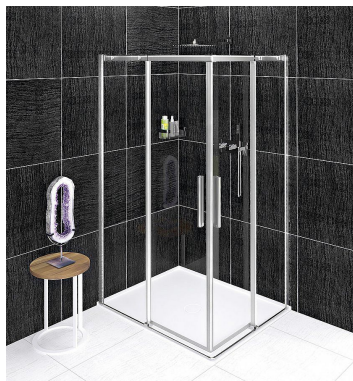

POLYSAN ALTIS obdélníkový sprchový kout 900x800 mm, L/P varianta, rohový vstup, čiré sklo, AL1590CAL1580C

» Koupelny a WC » Sprchové kouty a dveře

Kód produktu

600298

EAN

8590913905704

Dostupnost na hlavním skladě:

skladem

POLYSAN ALTIS obdélníkový sprchový kout 900x800 mm, L/P varianta, rohový vstup, čiré sklo, AL1590CAL1580C

» Koupelny a WC » Sprchové kouty a dveře

Popis

Popis série

ALTIS vyniká minimem kovových profilů v kombinaci s elegancí čirého skla. Odlehčený dojem umocňuje i jednoduché a praktické madlo. Sprchové dveře řady ALTIS se posouvají na vodičích dílech, takže při otevírání nezabírají žádný prostor okolo sprchového koutu. Jednoduchost designu zaručuje i snadnou údržbu.

Celková charakteristika sprchových zástěn série ALTIS:

Velkopřůměrová ložisková kola skrytá v profilu zaručují bezvadný chod na mnoho let. Při výrobě dveří je použito bezpečnostní sklo o síle 8 mm s oboustrannou povrchovou úpravou ANTIDROP pro snadnou údržbu. Rozstříkku vody zabraňuje prahová lišta a magnetické těsnění. Dveře jsou děleny na část posuvnou a část pevnou - umožňují variabilní instalaci s levým nebo pravým otevíráním. Profily ve dvou barevných variantách - chrom a matná černá. Sklo dveří je volně zavěšené bez spodního vodičového profilu, vstup je bezbariérový. K čištění skel doporučujeme ASC čistící a ochranný prostředek, 94000.

Směr otevírání - univerzální
Instalace je možná s levým nebo pravým otevíráním dveří.

Antidrop

Antidrop je povrchová úprava skla pro jeho snadnou údržbu. Při výrobě skla je nanášena na jeho povrch s použitím nanotechnologie a je obsažena v ceně zástěny.