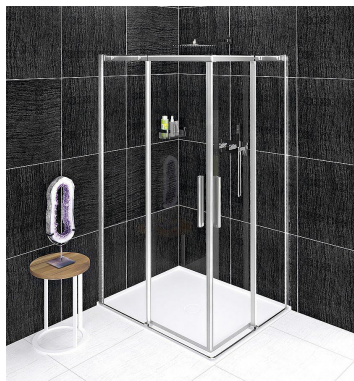

# POLYSAN ALTIS obdélníkový sprchový kout 900x800 mm, L/P varianta, rohový vstup, čiré sklo, AL1590CAL1580C

» Koupelny a WC » Sprchové kouty a dveře

Kód produktu

600298

EAN

8590913905704

Dostupnost na hlavním skladě:

# POLYSAN ALTIS obdélníkový sprchový kout 900x800 mm, L/P varianta, rohový vstup, čiré sklo, AL1590CAL1580C

» Koupelny a WC » Sprchové kouty a dveře

### Popis série

ALTIS vyniká minimem kovových profilů v kombinaci s elegancí čirého skla. Odlehčený dojem umocňuje i jednoduché a praktické madlo. Sprchové dveře řady ALTIS se posouvají na vodičích dílech, takže při otevírání nezabírají žádný prostor okolo sprchového koutu. Jednoduchost designu zaručuje i snadnou údržbu.