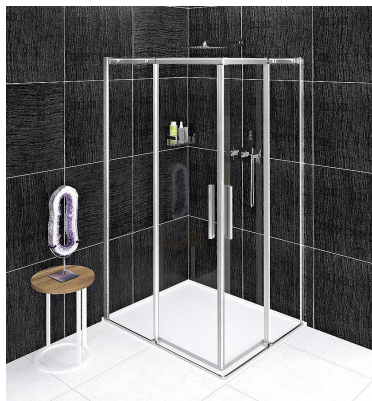

POLYSAN ALTIS obdélníkový sprchový kout 1000x800 mm, L/P varianta, rohový vstup, čiré sklo, AL1510CAL1580C

» Koupelny a WC » Sprchové kouty a dveře

Kód produktu

600278

EAN

8590913905698

Dostupnost na hlavním skladě:

skladem

POLYSAN ALTIS obdélníkový sprchový kout 1000x800 mm, L/P varianta, rohový vstup, čiré sklo, AL1510CAL1580C

» Koupelny a WC » Sprchové kouty a dveře

Popis

Popis série

ALTIS vyniká minimem kovových profilů v kombinaci s elegancí čirého skla. Odlehčený dojem umocňuje i jednoduché a praktické madlo. Sprchové dveře řady ALTIS se posouvají na vodících dílech, takže při otevírání nezabírají žádný prostor okolo sprchového koutu. Jednoduchost designu zaručuje i snadnou údržbu.

Celková charakteristika sprchových zástěn série ALTIS:

Velkopřůměrová ložisková kola skrytá v profilu zaručují bezvadný chod na mnoho let.
Při výrobě dveří je použito bezpečnostní sklo o síle 8 mm s oboustrannou povrchovou úpravou ANTIDROP pro snadnou údržbu.
Rozstříknu vody zabraňuje prahová lišta a magnetické těsnění.
Dveře jsou děleny na část posuvnou a část pevnou - umožňují variabilní instalaci s levým nebo pravým otevíráním.
Profily ve dvou barevných variantách - chrom a matná černá
Sklo dveří je volně zavěšené bez spodního vodícího profilu, vstup je bezbariérový.
K čištění skel doporučujeme ASC čistící a ochranný prostředek, 94000.

Velkopřůměrová ložisková kola skrytá v profilu zaručují bezchybný chod po mnoho let.
Integrovaný systém přidržení dveří v otevřené i zavřené pozici brání jejich samovolnému pohybu.
Zároveň umožňuje instalovat dveře do niky bez magnetického těsnění pro čistý design a větší vstup.
Vodící díl je základem spolehlivého a tichého posuvného systému, který zajišťuje pohodlné otevírání dveří v malém prostoru.
Přetoková lišta brání úniku vody mimo sprchový kout. Zástěny lze instalovat přímo na podlahu bez sprchové vaničky a umožňují tak bezbariérový přístup.