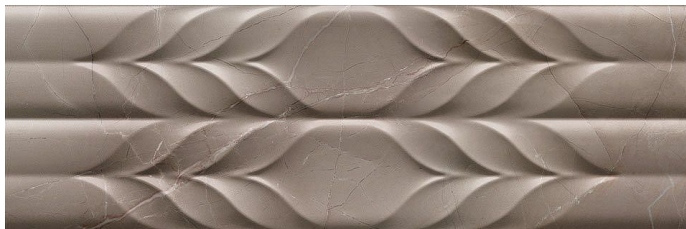

# PASSION R90 obklad Twin Taupe 30x90 (1,08m2), 00FO000

» Obklady a Dlažby

Kód produktu 609388

EAN 8430198003040

Dostupnost na hlavním skladě: skladem