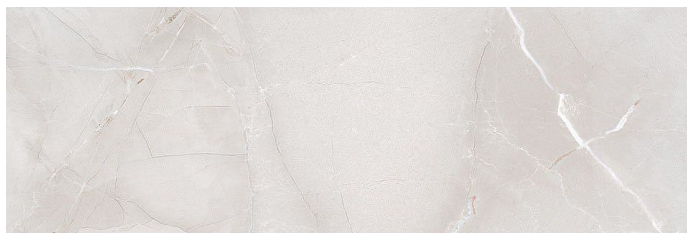

PASSION R90 obklad Ice 30x90 (1,08m²), 00F4000

» Obklady a Dlažby

Kód produktu 609383

EAN 8430198002692

Dostupnost na hlavním skladě: skladem