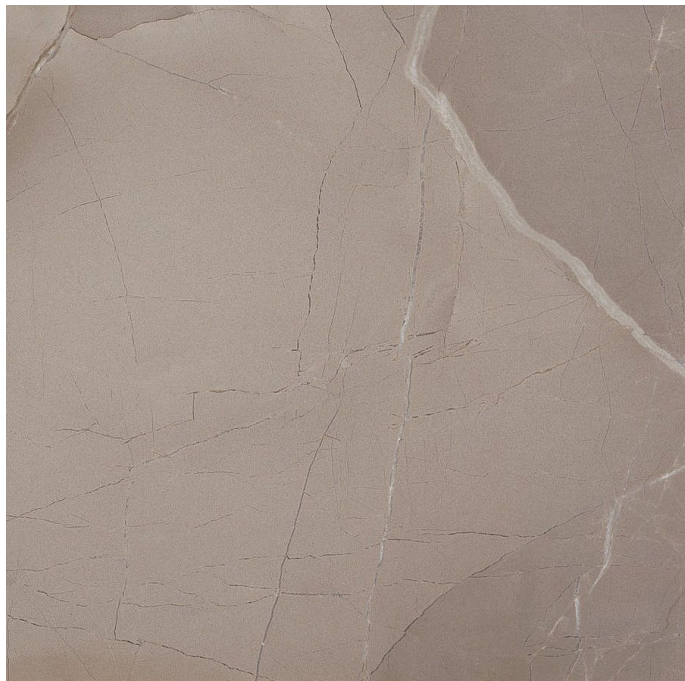

PASSION LUX 60 dlažba Taupe 60x60 (1,08m²), 0NZH000

» Obklady a Dlažby

Kód produktu 609376

EAN 8430198000322

Dostupnost na hlavním skladě: skladem