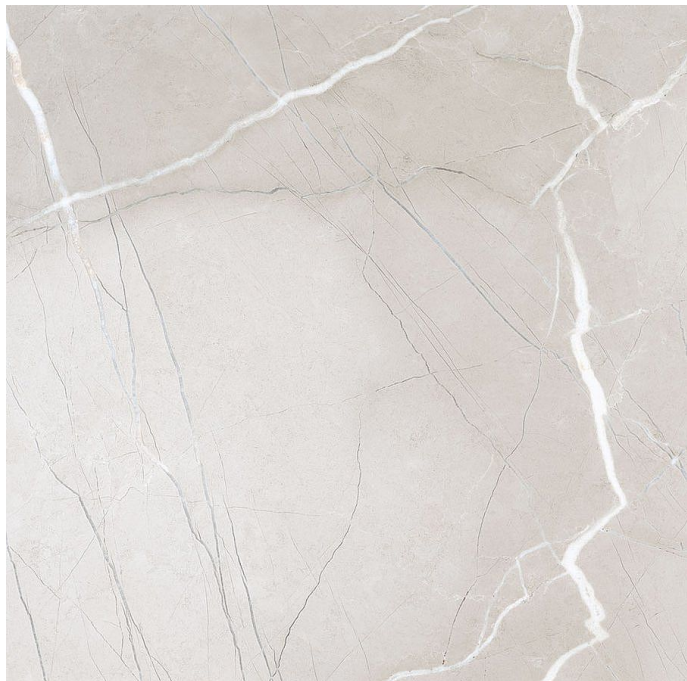

PASSION LUX 60 dlažba Ice 60x60 (1,08m2), ONZE000

» Obklady a Dlažby

Kód produktu 609375

EAN 8430198000292

Dostupnost na hlavním skladě: skladem