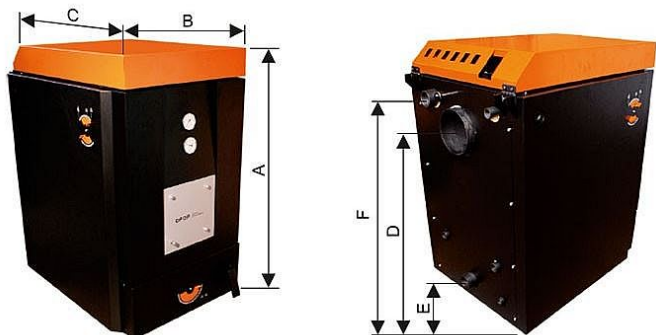

# OPOP H 425 EKO - U kotel na uhlí s ručním příkládáním 25kW, 573176U

» Ohřev vody, topení » Kotle » Kotle na tuhá paliva

Kód produktu	34488
EAN	000000034488

Kotle na tuhá paliva H4EKO-U jsou určeny pouze pro spalování hnědého uhlí při ručním příkládání. Kotle na uhlí H4KO-U splňuje přísné podmínky kotlíkových dotací a ekodesignu včetně emisní třídy 4 dle normy ČSN EN 303 - 5 při spalování HNĚDÉHO UHLÍ Výkonový rozsah u kotlů na uhlí H4KO-U je 16-25 kW při ručním příkládání. Vybaven je vestavěnou chladicí smyčkou a můžete na ně žádat také dotace na kotle se současným využitím akumulční nádrže o minimálním objemu 55 l / kW instalovaného výkonu kot