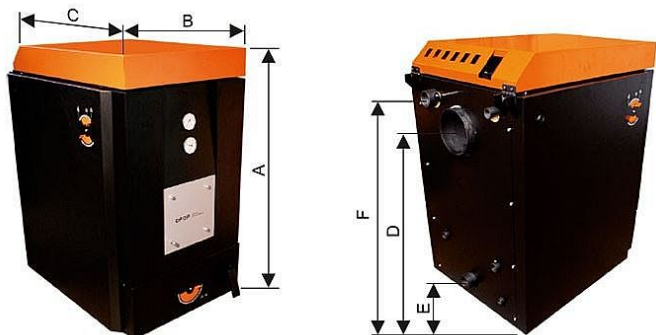

OPOP H 425 EKO - U kotel na uhlí s ručním příkládáním 25kW, 573176U

» Ohřev vody, topení » Kotle » Kotle na tuhá paliva

Kód produktu 34488

EAN 0000000034488

Kotle na tuhá paliva H4EKO-U jsou určeny pouze pro spalování hnědého uhlí při ručním příkládání. Kotle na uhlí H4KO-U splňuje přísné podmínky kotlíkových dotací a ekodesignu včetně emisní třídy 4 dle normy ČSN EN 303 - 5 při spalování HNĚDÉHO UHLÍ Výkonový rozsah u kotlů na uhlí H4KO-U je 16-25 kW při ručním příkládání. Vybaven je vestavěnou chladicí smyčkou a můžete na ně žádat také dotace na kotle se současným využitím akumulární nádrže o minimálním objemu 55 l / kW instalovaného výkonu kot