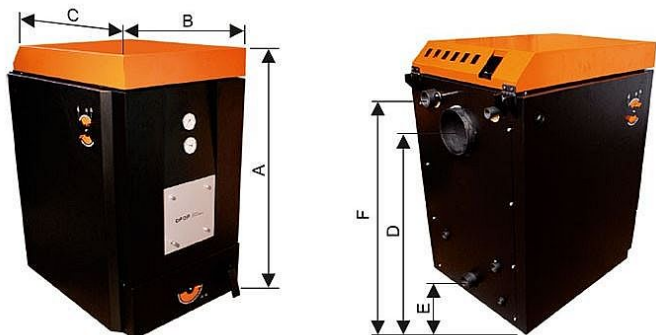

OPOP H 425 EKO - U kotel na uhlí s ručním přikládáním 25kW, 573176U

» Ohřev vody, topení » Kotle » Kotle na tuhá paliva

Kód produktu 34488

EAN 0000000034488

Kotle na tuhá paliva H4EKO-U jsou určeny pouze pro spalování hnědého uhlí při ručním přikládání. Kotle na uhlí H4KO-U splňuje přísné podmínky kotlíkových dotací a ekodesignu včetně emisní třídy 4 dle normy ČSN EN 303 - 5 při spalování HNĚDÉHO UHLÍ

Výkonový rozsah u kotlů na uhlí H4KO-U je 16-25 kW při ručním přikládání. Vybaven je vestavěnou chladicí smyčkou a můžete na ně žádat také dotace na kotle se současným využitím akumulční nádrže o minimálním objemu 55 l / kW instalovaného výkonu kotle na tuhá paliva.

Moderní konstrukce kotle

- unikátní přehřev primárního a sekundárního vzduch zvyšuje účinnost spalování
- velký přikládací otvor umožňuje snadné přikládání paliva
- moderní a elegantní vzhled
- litinové posuvné rošty pro snadné roštování
- regulátor tahu zajišťující automatickou regulaci výkonu
- vestavěná chladicí smyčka pro bezpečný provoz
- spolehlivé regulační a zabezpečovací prvky
- závitové příruby pro snadnou montáž kotle
- součástí kotle jsou vířiče spalin