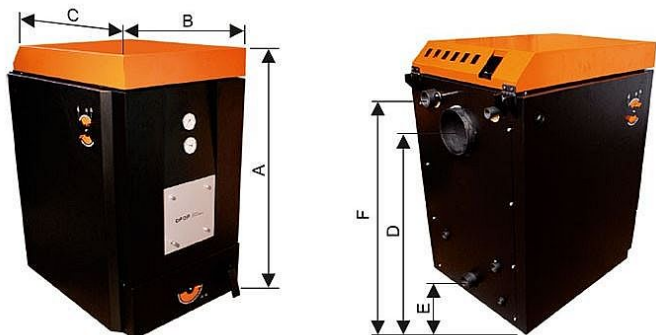

OPOP H 425 EKO - U kotel na uhlí s ručním přikládáním 25kW, 573176U

» Ohřev vody, topení » Kotle » Kotle na tuhá paliva

Kód produktu 34488

EAN 0000000034488

Kotle na tuhá paliva H4EKO-U jsou určeny pouze pro spalování hnědého uhlí při ručním přikládání. Kotle na uhlí H4KO-U splňuje přísné podmínky kotlíkových dotací a ekodesignu včetně emisní třídy 4 dle normy ČSN EN 303 - 5 při spalování HNĚDÉHO UHLÍ

Výkonový rozsah u kotlů na uhlí H4KO-U je 16-25 kW při ručním přikládání. Vybaven je vestavěnou chladicí smyčkou a můžete na ně žádat také dotace na kotle se současným využitím akumulární nádrže o minimálním objemu 55 l / kW instalovaného výkonu kotle na tuhá paliva.

Moderní konstrukce kotle

- unikátní přehřev primárního a sekundárního vzduch zvyšuje účinnost spalování
- velký přikládací otvor umožňuje snadné přikládání paliva
- moderní a elegantní vzhled
- litinové posuvné rošty pro snadné roštování
- regulátor tahu zajišťující automatickou regulaci výkonu
- vestavěná chladicí smyčka pro bezpečný provoz
- spolehlivé regulační a zabezpečovací prvky
- závitové příruby pro snadnou montáž kotle
- součástí kotle jsou vířiče spalin