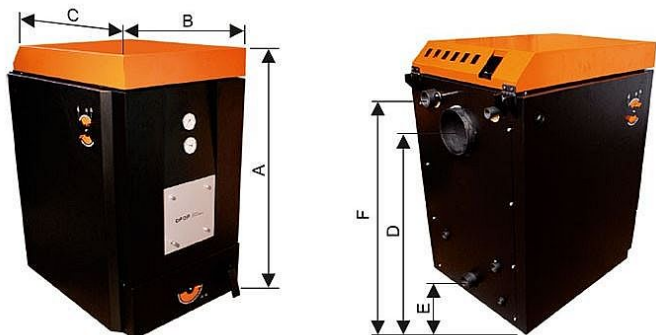

# OPOP H 425 EKO - U kotel na uhlí s ručním přikládáním 25kW, 573176U

» Ohřev vody, topení » Kotle » Kotle na tuhá paliva

Kód produktu 34488

EAN 0000000034488

Kotle na tuhá paliva H4EKO-U jsou určeny pouze pro spalování hnědého uhlí při ručním přikládání. Kotle na uhlí H4KO-U splňuje přísné podmínky kotlíkových dotací a ekodesignu včetně emisní třídy 4 dle normy ČSN EN 303 - 5 při spalování HNĚDÉHO UHLÍ

Výkonový rozsah u kotlů na uhlí H4KO-U je 16-25 kW při ručním přikládání. Vybaven je vestavěnou chladicí smyčkou a můžete na ně žádat také dotace na kotle se současným využitím akumulční nádrže o minimálním objemu 55 l / kW instalovaného výkonu kotle na tuhá paliva.

Moderní konstrukce kotle

- unikátní přehřev primárního a sekundárního vzduch zvyšuje účinnost spalování
- velký přikládací otvor umožňuje snadné přikládání paliva
- moderní a elegantní vzhled
- litinové posuvné rošty pro snadné roštování
- regulátor tahu zajišťující automatickou regulaci výkonu
- vestavěná chladicí smyčka pro bezpečný provoz
- spolehlivé regulační a zabezpečovací prvky
- závitové příruby pro snadnou montáž kotle
- součástí kotle jsou vířiče spalin