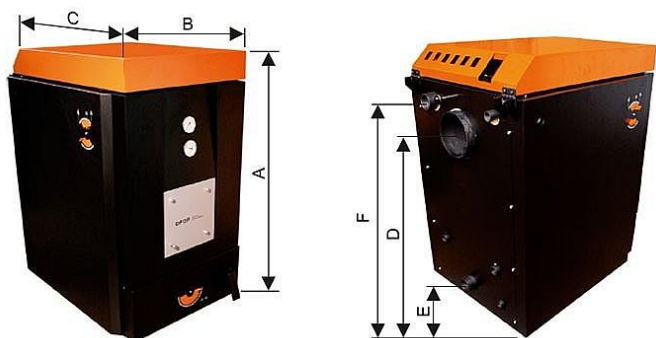

# OPOP H 425 EKO - U kotel na uhlí s ručním příkládáním 25kW, 573176U

» Ohřev vody, topení » Kotle » Kotle na tuhá paliva

Kód produktu 34488

EAN 0000000034488

Kotle na tuhá paliva H4EKO-U jsou určeny pouze pro spalování hnědého uhlí při ručním příkládání. Kotle na uhlí H4KO-U splňuje přísné podmínky kotlíkových dotací a ekodesignu včetně emisní třídy 4 dle normy ČSN EN 303 - 5 při spalování HNĚDÉHO UHLÍ Výkonový rozsah u kotlů na uhlí H4KO-U je 16-25 kW při ručním příkládání. Vybaven je vestavěnou chladicí smyčkou a můžete na ně žádat také dotace na kotle se současným využitím akumulární nádrže o minimálním objemu 55 l / kW instalovaného výkonu kot