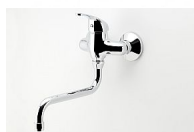

Novaservis Titania Iris 92074/T.0 dřezová nebo umyvadlová nástěnná baterie 100 mm, délka výtokového ramínka 225 mm

» Koupelny a WC » Vodovodní baterie » Dřezové baterie

Kód produktu	7187
EAN	8590309103721

Prvotřídní chromové provedení. Dřezová nástěnná baterie s roztečí 100 mm a trubkovým otočným ramenem s délkou 225 mm. Provedení: chrom Výška výrobku: 250 mm Šířka výrobku: 130 mm Hloubka výrobku: 240 mm Rozteč baterie: 100 mm Typ kartuše: 35 mm Typ ramene: 220 mm Příslušenství: kompletní Připojovací matice: 3/4"