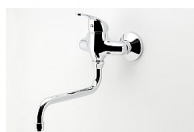

# Novaservis Titania Iris 92074/T.0 dřezová nebo umyvadlová nástěnná baterie 100 mm, délka výtokového ramínka 225 mm

» Koupelny a WC » Vodovodní baterie » Dřezové baterie

Kód produktu 7187

EAN 8590309103721

Prvotřídní chromové provedení. Dřezová nástěnná baterie s roztečí 100 mm a trubkovým otočným ramenem s délkou 225 mm.

Provedení: chrom  
Výška výrobku: 250 mm  
Šířka výrobku: 130 mm  
Hloubka výrobku: 240 mm  
Rozteč baterie: 100 mm  
Typ kartuše: 35 mm  
Typ ramene: 220 mm  
Příslušenství: kompletní  
Připojovací matice: 3/4"