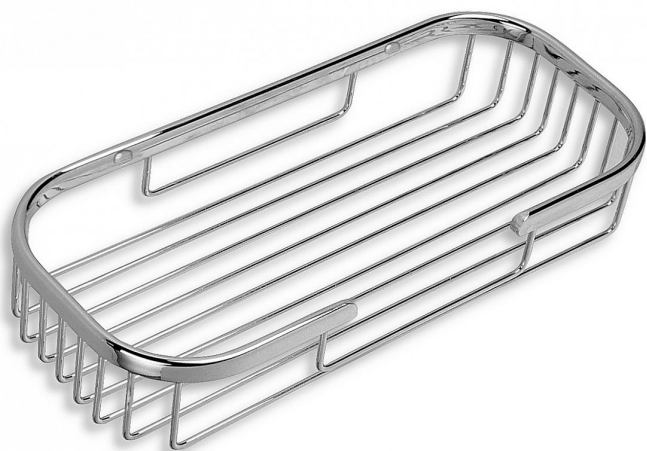

Novaservis 6068.0 drátěná police velká

» Koupelny a WC » Příslušenství

Popis

Jednoduchý styl a ověřená kvalita. METALIA je tradiční značka českých koupelnových doplňků s prodlouženou zárukou na funkčnost 25 let, které přinášejí do každé koupelny dokonalé pohodlí, funkčnost a nabízejí originální styl, který na sebe poutá pozornost jedinečným stylem pro detail. Doplnky jsou vyráběny z mosazi, nerez a kvalitních materiálů. Jednotlivé části jsou zhotoveny především z mosazi, zaručují 100% ochranu proti korozi. Všechny skleněné díly jsou vyrobeny v naší vlastní sklárně. Předností je rychlá a jednoduchá montáž na místě určení. Všechny řady mají originální design, navržený předními odborníky.

Kód produktu 3315

EAN 8590309003625

Provedení:
chrom

Výška výrobku:
50 mm

Šířka výrobku:
295 mm

Hloubka výrobku:
130 mm

Dostupnost na hlavním skladě: skladem

Parametry