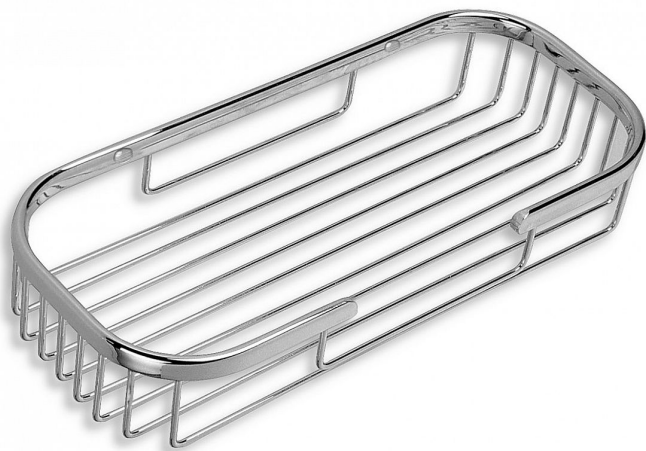

Novaservis 6068.0 drátěná police velká

» Koupelny a WC » Příslušenství

Popis

Jednoduchý styl a ověřená kvalita. METALIA je tradiční značka českých koupelnových doplňků s prodlouženou zárukou na funkčnost 25 let, které přinášejí do každé koupelny dokonalé pohodlí, funkčnost a nabízejí originální styl, který na sebe poutá pozornost jedinečným stylem pro detail. Doplnky jsou vyráběny z mosazi, nerez a kvalitních materiálů. Jednotlivé části jsou zhotoveny především z mosazi, zaručují 100% ochranu proti korozi. Všechny skleněné díly jsou vyrobeny v naší vlastní sklárně. Předností je rychlá a jednoduchá montáž na místě určení. Všechny řady mají originální design, navržený předními odborníky.

Kód produktu 3315

EAN 8590309003625

Provedení:
chrom

Výška výrobku:
50 mm

Šířka výrobku:
295 mm

Hloubka výrobku:
130 mm

Dostupnost na hlavním skladě: skladem

Parametry