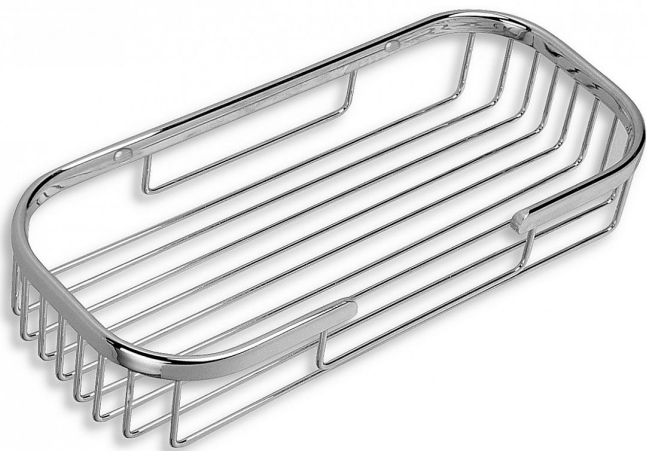

Novaservis 6068.0 drátěná police velká

» Koupelny a WC » Příslušenství

Popis

Jednoduchý styl a ověřená kvalita. METALIA je tradiční značka českých koupelnových doplňků s prodlouženou zárukou na funkčnost 25 let, které přinášejí do každé koupelny dokonalé pohodlí, funkčnost a nabízejí originální styl, který na sebe poutá pozornost jedinečným stylem pro detail. Doplnky jsou vyráběny z mosazi, nerezů a kvalitních materiálů. Jednotlivé části jsou zhotoveny především z mosazi, zaručují 100% ochranu proti korozi. Všechny skleněné díly jsou vyrobeny v naší vlastní sklárně. Předností je rychlá a jednoduchá montáž na místě určení. Všechny řady mají originální design, navržený předními odborníky.

Kód produktu 3315

EAN 8590309003625

Provedení:
chrom

Výška výrobku:
50 mm

Šířka výrobku:
295 mm

Hloubka výrobku:
130 mm

Dostupnost na hlavním skladě: skladem

Parametry