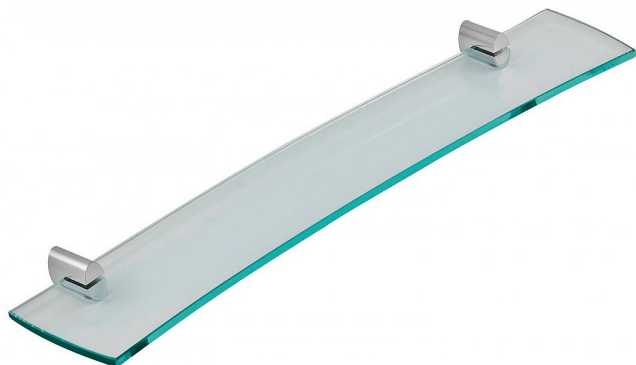

Novaservis 0040.0 polička rovná

» Výprodej

Kód produktu	972/
EAN	8590309117650

Paneláková nástěnná vanová baterie
Tlaková Rozteč: 100 mm
Provedení: Chrom
Provedení páčky: plná páčka
Se samočistící sprchovou růžicí, vícezámkovou kovovou hadicí a otočným držákem sprchy.
Délka výtokového ramínka: 350 mm
Záruka 7 let
Vodovodní baterie METALIA jsou českým výrobkem, který si svojí spolehlivostí, příznivou cenou a atraktivním designem získává mnohé zákazníky a odvážně konkuruje renomovaným zahraničním značkám. Tyto baterie jsou předurčeny pro domácnosti, stavby i developerské projekty. Baterie jsou osazeny odolnou a bezpečnou ovládací keramickou kartuší KEROX. Kartuše mají buď standardní nebo úspornou polohovací variantu. Baterie Metalia jsou vyráběny také v žádané termostatické variantě nebo jako praktický podomítkový box. Barevné provedení: chrom, bílá - chrom, satino. Rozteč 100 a 150 mm. Pro delší životnost baterie a komfort užívání doporučujeme montáž vodovodního filtru. Prodloužená záruka - 7 let na kartuši. Vodovodní baterie Metalia doporučuje český Cech topenářů a instalatérů. Obsah balení Baterie
Montážní balíček