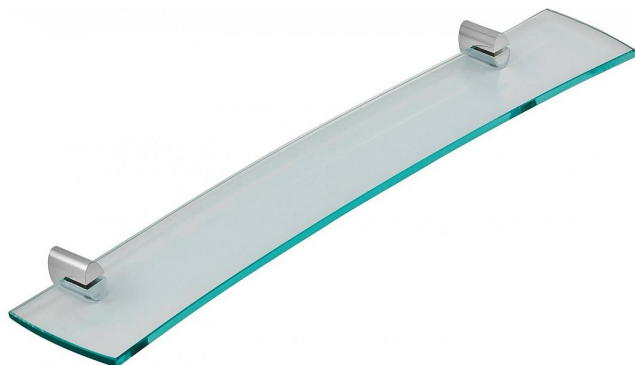

Novaservis 0040.0 polička rovná

» Výprodej

Kód produktu	972/
EAN	8590309117650

Paneláková nástěnná vanová baterie
Tlaková Rozteč: 100 mm
Provedení: Chrom
Provedení páčky: plná páčka
Se samočistící sprchovou růžicí, vícezámkovou kovovou hadicí a otočným držákem sprchy.
Délka výtokového ramínka: 350 mm
Záruka 7 let
Vodovodní baterie METALIA jsou českým výrobkem, který si svojí spolehlivostí, příznivou cenou a atraktivním designem získává mnohé zákazníky a odvážně konkuruje renomovaným zahraničním značkám. Tyto baterie jsou předurčeny pro domácnosti, stavby i developerské projekty. B