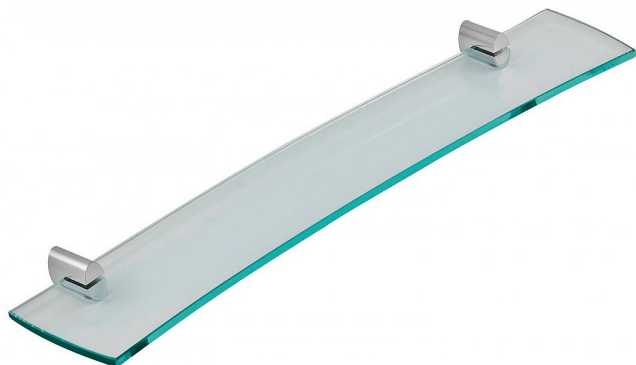

# Novaservis 0040.0 polička rovná

» Výprodej

Kód produktu	972/
EAN	8590309117650

Paneláková nástěnná vanová baterie  
Tlaková Rozteč: 100 mm  
Provedení: Chrom  
Provedení páčky: plná páčka  
Se samočistící sprchovou růžicí, vícezámkovou kovovou hadicí a otočným držákem sprchy.  
Délka výtokového ramínka: 350 mm  
Záruka 7 let  
Vodovodní baterie METALIA jsou českým výrobkem, který si svojí spolehlivostí, příznivou cenou a atraktivním designem získává mnohé zákazníky a odvážně konkuruje renomovaným zahraničním značkám. Tyto baterie jsou předurčeny pro domácnosti, stavby i developerské projekty. Baterie jsou osazeny odolnou a bezpečnou ovládací keramickou kartuší KEROX. Kartuše mají buď standardní nebo úspornou polohovací variantu. Baterie Metalia jsou vyráběny také v žádané termostatické variantě nebo jako praktický podomítkový box. Barevné provedení: chrom, bílá - chrom, satino. Rozteč 100 a 150 mm. Pro delší životnost baterie a komfort užívání doporučujeme montáž vodovodního filtru. Prodloužená záruka - 7 let na kartuši. Vodovodní baterie Metalia doporučuje český Cech topenářů a instalatérů. Obsah balení Baterie  
Montážní balíček