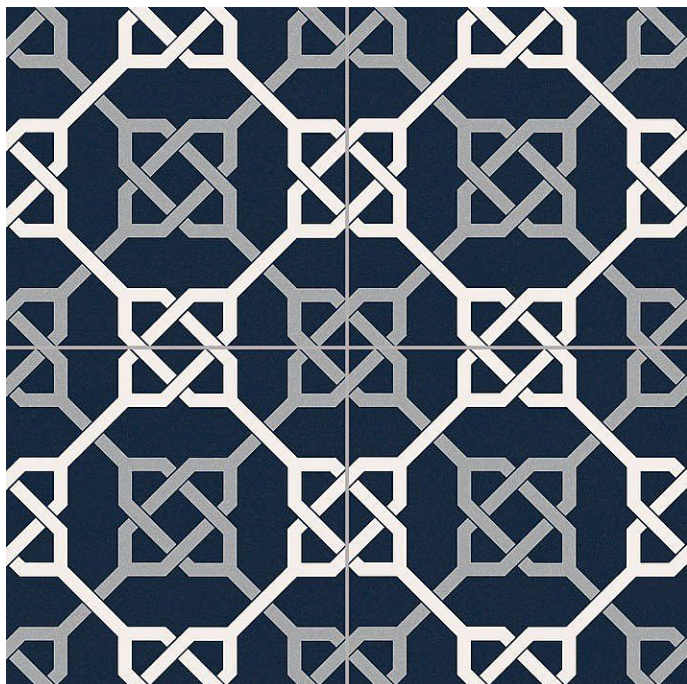

# NAUTIC Blue 33,15x33,15 (1,32m2), NTC002

» Obklady a Dlažby

Kód produktu 608452

EAN 8430615093357

Dostupnost na hlavním skladě: skladem