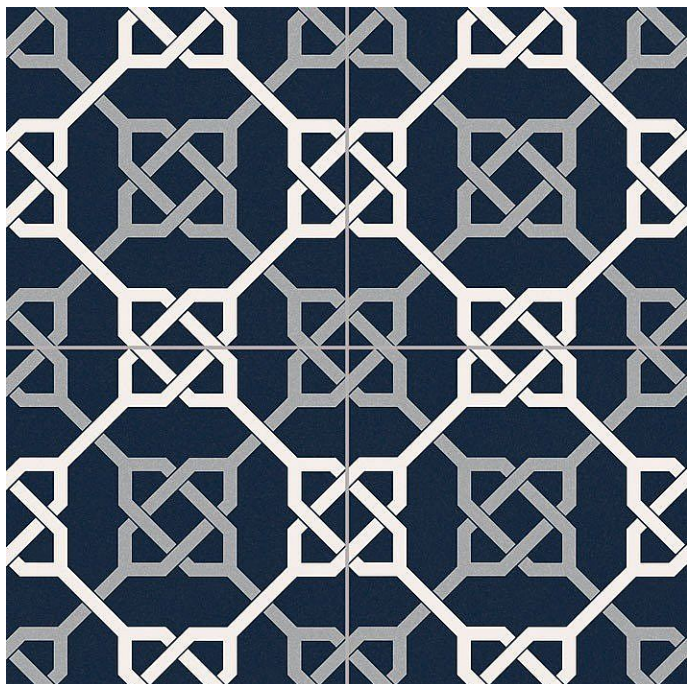

NAUTIC Blue 33,15x33,15 (1,32m²), NTC002

» Obklady a Dlažby

Kód produktu 608452

EAN 8430615093357

Dostupnost na hlavním skladě: skladem