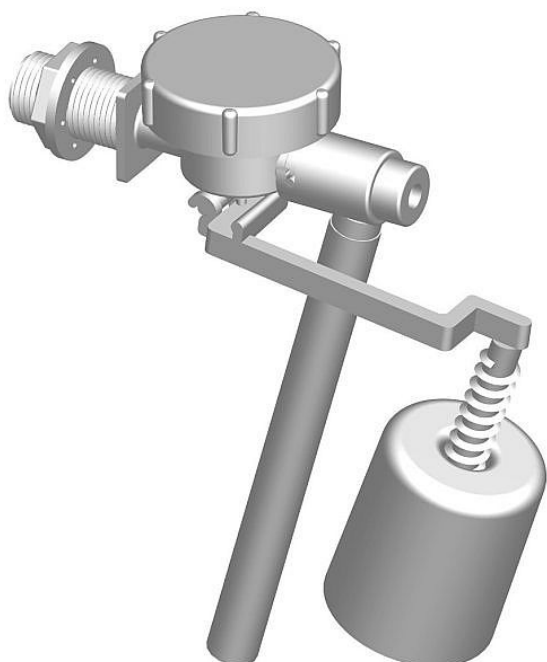

Myjava T-2443 napouštěcí ventil boční 1/2" 620590

» Koupelny » Sifony, vpusti, lapače, podlahové žlaby, napouštěcí/vypouštěcí ventily

Kód produktu 2056

EAN 8584049014621

Uchycení do nádržky splachovače z boku závitem G 1/2".
Klasický obyčejný plovákový splachovač. Doba napouštění 6
lirů je 30 vteřin. Max. provozní tlak 1 MPa.