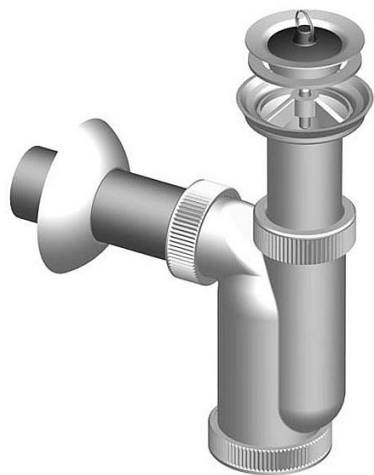

Myjava T-1016B sifon umyvadlový s výpustí a přípojkou, s plastovou mřížkou, očkem 621359

» Koupelny » Sifony, vpusti, lapače, podlahové žlaby, napouštěcí/vypouštěcí ventily

Kód produktu	19228
EAN	8584049026167

Sifon umyvadlový s výpustí T1016B • s plastovou mřížkou
• se zátkou s očkem • s přípojkou na pračku/myčku •
odpad 40 mm

Cena bez DPH	143,80 Kč
Cena s DPH	174,00 Kč

Dostupnost na hlavním skladě: skladem