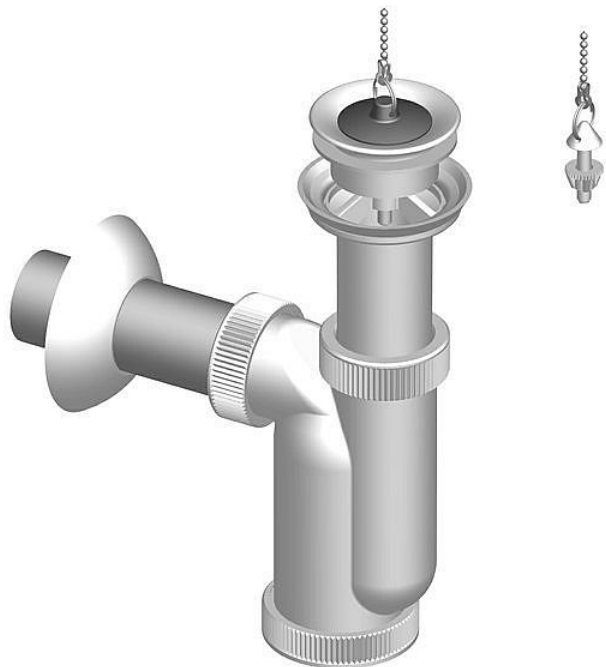

# Myjava T-1015CB sifon umyvadlový DN40, nerezová mřížka 621358

» Koupelny » Sifony, vpusti, lapače, podlahové žlaby, napouštěcí/vypouštěcí ventily

Kód produktu 8878

EAN 8584049026150

sifon umyvadlový T-1015CB • s nerezovou mřížkou • se zátkou s očkem • odpad 40mm