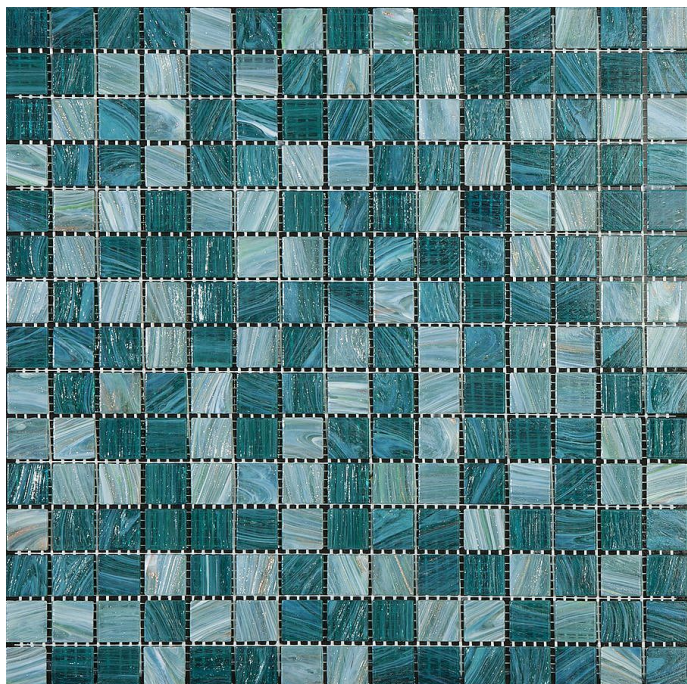

# MULTI mozaika Teal 32,7x32,7, INT091

» Obklady a Dlažby

Kód produktu 608324

EAN 8436550786361

Dostupnost na hlavním skladě: skladem