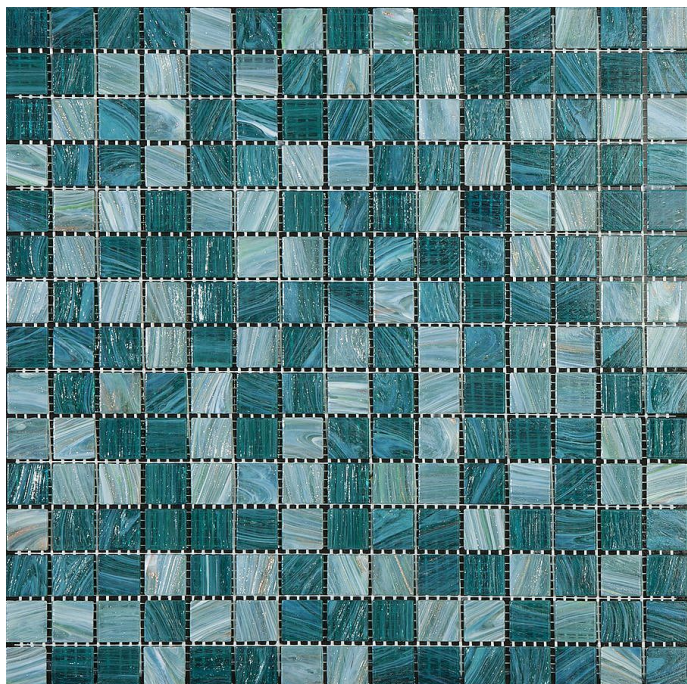

MULTI mozaika Teal 32,7x32,7, INT091

» Obklady a Dlažby

Kód produktu 608324

EAN 8436550786361

Dostupnost na hlavním skladě: skladem