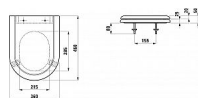

LAUFEN Vienna H8924700000001 wc sedátko s poklopem, odnímatelné

» Výprodej

Kód produktu 29906

EAN 4014804290402

Provedení: standardní provedení Tvar: Oblé Čistá
hmotnost (kg): 4

Cena bez DPH 3 096,69 Kč

Cena s DPH 3 747,00 Kč