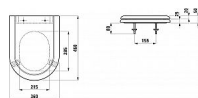

LAUFEN Vienna H8924700000001 wc sedátko s poklopem, odnímatelné

» Výprodej

Kód produktu 29906

EAN 4014804290402

Provedení: standardní provedení Tvar: Oblé Čistá
hmotnost (kg): 4

Dostupnost na hlavním skladě: skladem