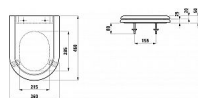

# LAUFEN Vienna H8924700000001 wc sedátko s poklopem, odnímatelné

» Výprodej

Kód produktu 29906

EAN 4014804290402

Provedení: standardní provedení Tvar: Oblé Čistá  
hmotnost (kg): 4

Cena bez DPH 3 096,69 Kč