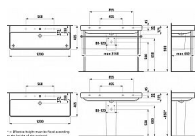

LAUFEN PRO S H8149650001081 dvojumyvadlo 120x46,5cm, bílá

» Výprodej

Kód produktu	29981
EAN	7612738352974

Dvojité umyvadlo

Materiál: Sanitární keramika

Počet upevňovacích bodů: 4

Provedení: s 3 otvory pro baterii

S glazovanou spodní stranou

Tvar: Hranaté

Typ instalace: Do nábytku, Závěsné

Typ přepadu: Standardní

Umístění umyvadlové mísy: Uprostřed

Uspořádání otvorů pro baterie: 3 otvory pro baterii

Vnitřní délka umyvadla (mm): 1140

Vnitřní šířka umyvadla (mm): 295

Čistá hmotnost (kg): 36

Dostupnost na hlavním skladě: skladem

Parametry

Výrobce	Laufen