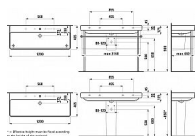

LAUFEN PRO S H8149650001081 dvojumyvadlo 120x46,5cm, bílá

» Výprodej

Kód produktu 29981

EAN 7612738352974

Dvojité umyvadlo Materiál: Sanitární keramika Počet upevňovacích bodů: 4 Provedení: s 3 otvory pro baterii S glazovanou spodní stranou Tvar: Hranaté Typ instalace: Do nábytku, Závěsné Typ přepadu: Standardní Umístění umyvadlové mísy: Uprostřed Uspořádání otvorů pro baterie: 3 otvory pro baterii Vnitřní délka umyvadla (mm): 1140 Vnitřní šířka umyvadla (mm): 295 Čistá hmotnost (kg): 36