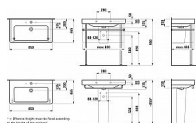

# LAUFEN PRO S H8139650001041 umyvadlo 85x46cm, s otvorem pro baterii.

» Koupelny a WC » Umyvadla a umývátka

Kód produktu 32318

EAN 7612738280628

Materiál: Sanitární keramika Provedení: 1 otvor pro baterii, středový Typ instalace: Do nábytku, Závěsné  
Uspořádání otvorů pro baterie: 1 otvor pro baterii uprostřed Čistá hmotnost (kg): 22