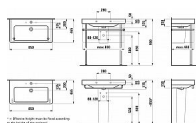

LAUFEN PRO S H8139650001041 umyvadlo 85x46cm, s otvorem pro baterii.

» Koupelny a WC » Umyvadla a umývatka

Kód produktu 32318

EAN 7612738280628

Materiál: Sanitární keramika

Provedení: 1 otvor pro baterii, středový

Typ instalace: Do nábytku, Závěsné

Uspořádání otvorů pro baterie: 1 otvor pro baterii uprostřed

Čistá hmotnost (kg): 22

Dostupnost na hlavním skladě: skladem

Parametry

Výrobce Laufen