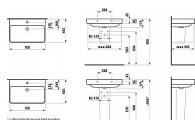

LAUFEN PRO S H8109670001041 umyvadlo 70x46,5cm, s otvorem pro baterii

» Koupelny a WC » Umyvadla a umývatka

Kód produktu	34489
EAN	7612738286286

Materiál: Sanitární keramika
Počet upevňovacích bodů: 2
Provedení: 1 otvor pro baterii, středový
S glazovanou spodní stranou
Tvar: Hranaté
Typ instalace: Do nábytku, Závěsné
Typ přepadu: Standardní
Umístění umyvadlové mísy: Uprostřed
Uspořádání otvorů pro baterie: 1 otvor pro baterii
uprostřed
Vnitřní délka umyvadla (mm): 680
Vnitřní šířka umyvadla (mm): 310
Čistá hmotnost (kg): 17.3