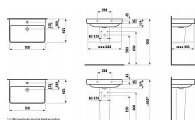

LAUFEN PRO S H8109670001041 umyvadlo 70x46,5cm, s otvorem pro baterii

» Koupelny a WC » Umyvadla a umývátka

Kód produktu 34489

EAN 7612738286286

Materiál: Sanitární keramika Počet upevňovacích bodů: 2
Provedení: 1 otvor pro baterii, středový S glazovanou
spodní stranou Tvar: Hranaté Typ instalace: Do nábytku,
Závěsné Typ přepadu: Standardní Umístění umyvadlové
mísy: Uprostřed Uspořádání otvorů pro baterie: 1 otvor
pro baterii uprostřed Vnitřní délka umyvadla (mm): 680
Vnitřní šířka umyvadla (mm): 310 Čistá hmotnost (kg):
17.3