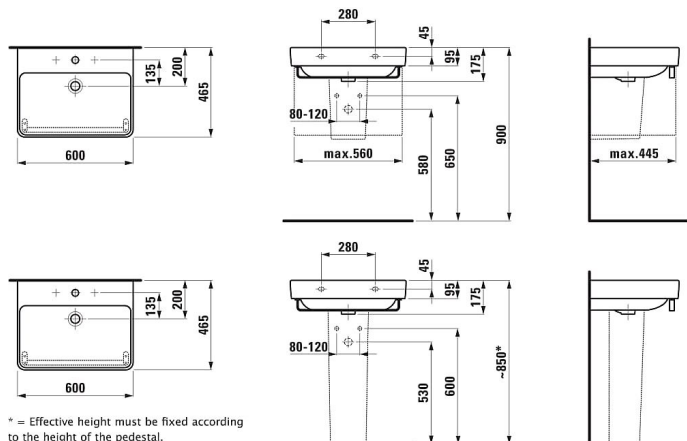

LAUFEN PRO S H8109634001041 umyvadlo 60x46,5cm, s otvorem pro baterii

» Koupelny a WC » Umyvadla a umývátka

Kód produktu

18359

EAN

7612738283865

Materiál: Sanitární keramika Počet upevňovacích bodů: 2
Provedení: 1 otvor pro baterii, středový S glazovanou
spodní stranou Tvar: Hranaté Typ instalace: Do nábytku,
Závěsné Typ přepadu: Standardní Umístění umyvadlové
mísy: Uprostřed Uspořádání otvorů pro baterie: 1 otvor
pro baterii uprostřed Vnitřní délka umyvadla (mm): 555
Vnitřní šířka umyvadla (mm): 310 Čistá hmotnost (kg): 17

Cena bez DPH

2 728,10 Kč

Cena s DPH

3 301,00 Kč

Dostupnost na hlavním skladě:

skladem