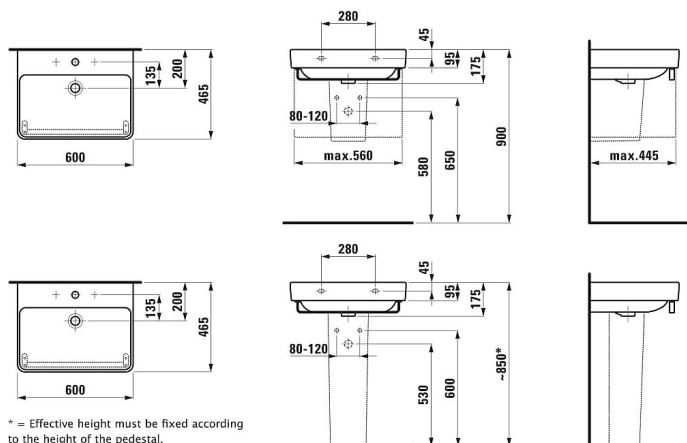

LAUFEN PRO S H8109634001041 umyvadlo 60x46,5cm, s otvorem pro baterii

» Koupelny a WC » Umyvadla a umývátka

Kód produktu

18359

EAN

7612738283865

Materiál: Sanitární keramika

Počet upevňovacích bodů: 2

Provedení: 1 otvor pro baterii, středový

S glazovanou spodní stranou

Tvar: Hranaté

Typ instalace: Do nábytku, Závěsné

Typ přepadu: Standardní

Umístění umyvadlové mísy: Uprostřed

Uspořádání otvorů pro baterie: 1 otvor pro baterii
uprostřed

Vnitřní délka umyvadla (mm): 555

Vnitřní šířka umyvadla (mm): 310

Čistá hmotnost (kg): 17

Dostupnost na hlavním skladě:

skladem

Parametry

Výrobce

Laufen