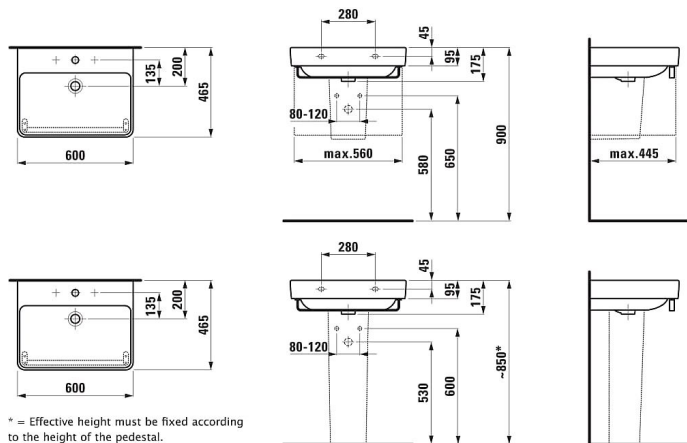

LAUFEN PRO S H8109634001041 umyvadlo 60x46,5cm, s otvorem pro baterii

» Koupelny a WC » Umyvadla a umývátka

Kód produktu

18359

EAN

7612738283865

Materiál: Sanitární keramika

Počet upevňovacích bodů: 2

Provedení: 1 otvor pro baterii, středový

S glazovanou spodní stranou

Tvar: Hranaté

Typ instalace: Do nábytku, Závěsné

Typ přepadu: Standardní

Umístění umyvadlové mísy: Uprostřed

Uspořádání otvorů pro baterie: 1 otvor pro baterii
uprostřed

Vnitřní délka umyvadla (mm): 555

Vnitřní šířka umyvadla (mm): 310

Čistá hmotnost (kg): 17

Dostupnost na hlavním skladě:

skladem

Parametry

Výrobce

Laufen