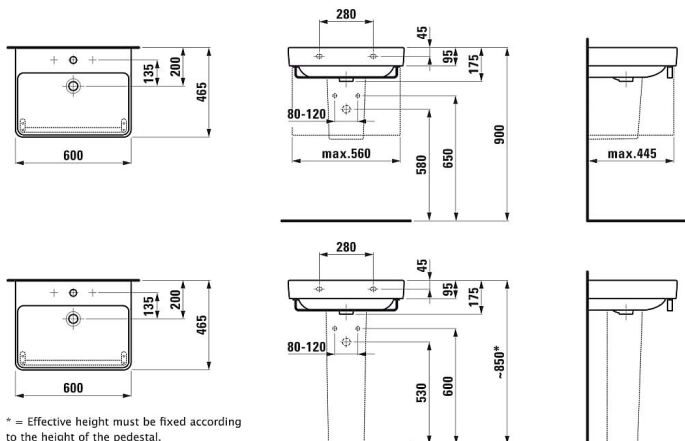

LAUFEN PRO S H8109634001041 umyvadlo 60x46,5cm, s otvorem pro baterii

» Koupelny » Umyvadla a umývatka

Kód produktu

18359

EAN

7612738283865

Materiál: Sanitární keramika Počet upevňovacích bodů: 2
Provedení: 1 otvor pro baterii, středový S glazovanou
spodní stranou Tvar: Hranaté Typ instalace: Do nábytku,
Závěsné Typ přepadu: Standardní Umístění umyvadlové
mísy: Uprostřed Uspořádání otvorů pro baterie: 1 otvor
pro baterii uprostřed Vnitřní délka umyvadla (mm): 555
Vnitřní šířka umyvadla (mm): 310 Čistá hmotnost (kg): 17

Cena bez DPH

2 728,10 Kč

Cena s DPH

3 301,00 Kč

Dostupnost na hlavním skladě:

skladem