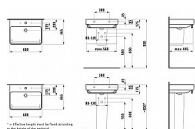

# LAUFEN PRO S H8109630001041 umyvadlo 60x465cm, s otvorem pro baterii, bílá

» Koupelny a WC » Umyvadla a umývatka

Kód produktu 13495

EAN 7612738283841

Materiál: Sanitární keramika Počet upevňovacích bodů: 2  
Provedení: 1 otvor pro baterii, středový S glazovanou  
spodní stranou Tvar: Hranaté Typ instalace: Do nábytku,  
Závěsné Typ přepadu: Standardní Umístění umyvadlové  
mísy: Uprostřed Uspořádání otvorů pro baterie: 1 otvor  
pro baterii uprostřed Vnitřní délka umyvadla (mm): 555  
Vnitřní šířka umyvadla (mm): 310 Čistá hmotnost (kg): 17