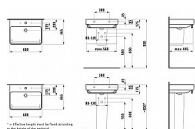

LAUFEN PRO S H8109630001041 umyvadlo 60x465cm, s otvorem pro baterii, bílá

» Koupelny a WC » Umyvadla a umývatka

Kód produktu 13495

EAN 7612738283841

Materiál: Sanitární keramika Počet upevňovacích bodů: 2
Provedení: 1 otvor pro baterii, středový S glazovanou
spodní stranou Tvar: Hranaté Typ instalace: Do nábytku,
Závěsné Typ přepadu: Standardní Umístění umyvadlové
mísy: Uprostřed Uspořádání otvorů pro baterie: 1 otvor
pro baterii uprostřed Vnitřní délka umyvadla (mm): 555
Vnitřní šířka umyvadla (mm): 310 Čistá hmotnost (kg): 17