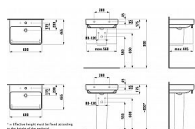

# LAUFEN PRO S H8109630001041 umyvadlo 60x465cm, s otvorem pro baterii, bílá

» Koupelny » Umyvadla a umývatka

Kód produktu 13495

EAN 7612738283841

Materiál: Sanitární keramika Počet upevňovacích bodů: 2  
Provedení: 1 otvor pro baterii, středový S glazovanou  
spodní stranou Tvar: Hranaté Typ instalace: Do nábytku,  
Závěsné Typ přepadu: Standardní Umístění umyvadlové  
mísy: Uprostřed Uspořádání otvorů pro baterie: 1 otvor  
pro baterii uprostřed Vnitřní délka umyvadla (mm): 555  
Vnitřní šířka umyvadla (mm): 310 Čistá hmotnost (kg): 17