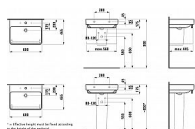

LAUFEN PRO S H8109630001041 umyvadlo 60x465cm, s otvorem pro baterii, bílá

» Koupelny a WC » Umyvadla a umývatka

Kód produktu 13495

EAN 7612738283841

Materiál: Sanitární keramika

Počet upevňovacích bodů: 2

Provedení: 1 otvor pro baterii, středový

S glazovanou spodní stranou

Tvar: Hranaté

Typ instalace: Do nábytku, Závěsné

Typ přepadu: Standardní

Umístění umyvadlové mísy: Uprostřed

Uspořádání otvorů pro baterie: 1 otvor pro baterii
uprostřed

Vnitřní délka umyvadla (mm): 555

Vnitřní šířka umyvadla (mm): 310

Čistá hmotnost (kg): 17

Dostupnost na hlavním skladě: skladem

Parametry

Výrobce Laufen