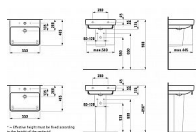

LAUFEN PRO S H8109624001041 umyvadlo 55x46,5cm, s otvorem pro baterii

» Koupelny a WC » Umyvadla a umývátka

Kód produktu	36473
EAN	7612738285586

Materiál: Sanitární keramika
Počet upevňovacích bodů: 2
Provedení: 1 otvor pro baterii, středový
S glazovanou spodní stranou
Tvar: Hranaté
Typ instalace: Do nábytku, Závěsné
Typ přepadu: Standardní
Umístění umyvadlové mísy: Uprostřed
Uspořádání otvorů pro baterie: 1 otvor pro baterii
uprostřed
Vnitřní délka umyvadla (mm): 510
Vnitřní šířka umyvadla (mm): 303
Čistá hmotnost (kg): 16