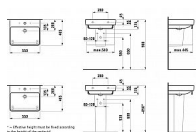

LAUFEN PRO S H8109624001041 umyvadlo 55x46,5cm, s otvorem pro baterii

» Koupelny a WC » Umyvadla a umývatka

Kód produktu 36473

EAN 7612738285586

Materiál: Sanitární keramika Počet upevňovacích bodů: 2
Provedení: 1 otvor pro baterii, středový S glazovanou
spodní stranou Tvar: Hranaté Typ instalace: Do nábytku,
Závěsné Typ přepadu: Standardní Umístění umyvadlové
mísy: Uprostřed Uspořádání otvorů pro baterie: 1 otvor
pro baterii uprostřed Vnitřní délka umyvadla (mm): 510
Vnitřní šířka umyvadla (mm): 303 Čistá hmotnost (kg): 16