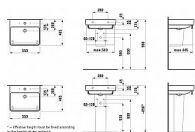

LAUFEN PRO S H8109624001041 umyvadlo 55x46,5cm, s otvorem pro baterii

» Koupelny a WC » Umyvadla a umývátka

Kód produktu	36473
EAN	7612738285586

Materiál: Sanitární keramika
Počet upevňovacích bodů: 2
Provedení: 1 otvor pro baterii, středový
S glazovanou spodní stranou
Tvar: Hranaté
Typ instalace: Do nábytku, Závěsné
Typ přepadu: Standardní
Umístění umyvadlové mísy: Uprostřed
Uspořádání otvorů pro baterie: 1 otvor pro baterii
uprostřed
Vnitřní délka umyvadla (mm): 510
Vnitřní šířka umyvadla (mm): 303
Čistá hmotnost (kg): 16