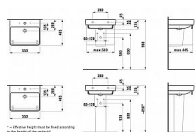

LAUFEN PRO S H8109620001041 umyvadlo 55x46,5cm, s otvorem pro baterii

» Koupelny a WC » Umyvadla a umývatka

Kód produktu	35730
EAN	7612738285562

Materiál: Sanitární keramika Počet upevňovacích bodů: 2
Provedení: 1 otvor pro baterii, středový S glazovanou
spodní stranou Tvar: Hranaté Typ instalace: Do nábytku,
Závěsné Typ přepadu: Standardní Umístění umyvadlové
mísy: Uprostřed Uspořádání otvorů pro baterie: 1 otvor
pro baterii uprostřed Vnitřní délka umyvadla (mm): 510
Vnitřní šířka umyvadla (mm): 303 Čistá hmotnost (kg): 16