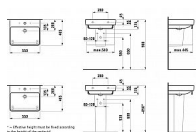

# LAUFEN PRO S H8109620001041 umyvadlo 55x46,5cm, s otvorem pro baterii

» Koupelny a WC » Umyvadla a umývatka

Kód produktu 35730

EAN 7612738285562

Materiál: Sanitární keramika Počet upevňovacích bodů: 2  
Provedení: 1 otvor pro baterii, středový S glazovanou  
spodní stranou Tvar: Hranaté Typ instalace: Do nábytku,  
Závěsné Typ přepadu: Standardní Umístění umyvadlové  
mísy: Uprostřed Uspořádání otvorů pro baterie: 1 otvor  
pro baterii uprostřed Vnitřní délka umyvadla (mm): 510  
Vnitřní šířka umyvadla (mm): 303 Čistá hmotnost (kg): 16