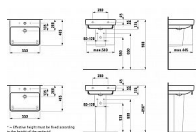

LAUFEN PRO S H8109620001041 umyvadlo 55x46,5cm, s otvorem pro baterii

» Koupelny a WC » Umyvadla a umývátka

Kód produktu	35730
EAN	7612738285562

Materiál: Sanitární keramika
Počet upevňovacích bodů: 2
Provedení: 1 otvor pro baterii, středový
S glazovanou spodní stranou
Tvar: Hranaté
Typ instalace: Do nábytku, Závěsné
Typ přepadu: Standardní
Umístění umyvadlové mísy: Uprostřed
Uspořádání otvorů pro baterie: 1 otvor pro baterii
uprostřed
Vnitřní délka umyvadla (mm): 510
Vnitřní šířka umyvadla (mm): 303
Čistá hmotnost (kg): 16

Dostupnost na hlavním skladě: skladem

Parametry

Výrobce	Laufen