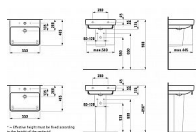

LAUFEN PRO S H8109620001041 umyvadlo 55x46,5cm, s otvorem pro baterii

» Koupelny a WC » Umyvadla a umývátka

Kód produktu	35730
EAN	7612738285562

Materiál: Sanitární keramika
Počet upevňovacích bodů: 2
Provedení: 1 otvor pro baterii, středový
S glazovanou spodní stranou
Tvar: Hranaté
Typ instalace: Do nábytku, Závěsné
Typ přepadu: Standardní
Umístění umyvadlové mísy: Uprostřed
Uspořádání otvorů pro baterie: 1 otvor pro baterii
uprostřed
Vnitřní délka umyvadla (mm): 510
Vnitřní šířka umyvadla (mm): 303
Čistá hmotnost (kg): 16