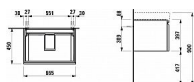

LAUFEN PRO S H4834510964791 skříňka pod umyvadlo 665 x 450 x 390 mm, se zásuvkou, světlý dub

» Koupelny a WC » Nábytek » Umyvadlové skříňky

Kód produktu 40117

EAN 7612738345839

Kombinace dvířek a zásuvek: 1 zásuvka
Konstrukce koupelnového nábytku: Zásuvky
Nastavitelné nohy
Poloha umyvadla: Ve středu
Typ instalace: Závěsné
Typ umyvadla: Do nábytku
Vnitřní poličky: 0
Vnitřní zásuvky: 0
Včetně noh: 0
Čistá hmotnost (kg): 21