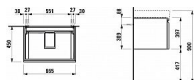

LAUFEN PRO S H4834510964791 skříňka pod umyvadlo 665 x 450 x 390 mm, se zásuvkou, světlý dub

» Koupelny a WC » Nábytek » Umyvadlové skříňky

Kód produktu 40117

EAN 7612738345839

Kombinace dvířek a zásuvek: 1 zásuvka Konstrukce koupelnového nábytku: Zásuvky Nastavitelné nohy Poloha umyvadla: Ve středu Typ instalace: Závěsné Typ umyvadla: Do nábytku Vnitřní poličky: 0 Vnitřní zásuvky: 0 Včetně noh: 0 Čistá hmotnost (kg): 21 OBSAHUJE MONTÁŽNÍ PŘÍSLUŠENSTVÍ Montážní sada 491206, 491140 MONTÁŽNÍ PŘÍSLUŠENSTVÍ NEZAHHRNUJE Prostorově úsporný sifon 894240