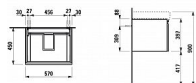

LAUFEN PRO S H4833720964751 skříňka pod umyvadlo 57 × 45 × 39 cm, se zásuvkou a vnitřní zásuvkou, bílá lesk

» Koupelny a WC » Nábytek » Umyvadlové skříňky

Kód produktu 34220

EAN 7612738360993

Kombinace dvířek a zásuvek: 1 zásuvka Konstrukce koupelnového nábytku: Zásuvky Nastavitelné nohy Poloha umyvadla: Ve středu Typ instalace: Závěsné Typ umyvadla: Do nábytku Vnitřní dělicí přepážky Vnitřní poličky: 0 Vnitřní zásuvky: 1 Včetně noh: 0 Čistá hmotnost (kg): 23 OBSAHUJE MONTÁŽNÍ PŘÍSLUŠENSTVÍ Montážní sada 491206, 491140 MONTÁŽNÍ PŘÍSLUŠENSTVÍ NEZAHHRNUJE Prostorově úsporný sifon 894240