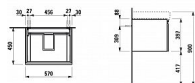

LAUFEN PRO S H4833720964751 skříňka pod umyvadlo 57 × 45 × 39 cm, se zásuvkou a vnitřní zásuvkou, bílá lesk

» Koupelny a WC » Nábytek » Umyvadlové skříňky

Kód produktu 34220

EAN 7612738360993

Kombinace dvířek a zásuvek: 1 zásuvka
Konstrukce koupelnového nábytku: Zásuvky
Nastavitelné nohy
Poloha umyvadla: Ve středu
Typ instalace: Závěsné
Typ umyvadla: Do nábytku
Vnitřní dělicí přepážky
Vnitřní poličky: 0
Vnitřní zásuvky: 1
Včetně noh: 0
Čistá hmotnost (kg): 23