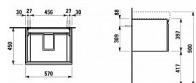

LAUFEN PRO S H4833720964751 skříňka pod umyvadlo 57 × 45 × 39 cm, se zásuvkou a vnitřní zásuvkou, bílá lesk

» Koupelny a WC » Nábytek » Umyvadlové skříňky

Kód produktu 34220

EAN 7612738360993

Kombinace dvířek a zásuvek: 1 zásuvka
Konstrukce koupelnového nábytku: Zásuvky
Nastavitelné nohy
Poloha umyvadla: Ve středu
Typ instalace: Závěsné
Typ umyvadla: Do nábytku
Vnitřní dělicí přepážky
Vnitřní poličky: 0
Vnitřní zásuvky: 1
Včetně noh: 0
Čistá hmotnost (kg): 23