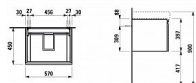

LAUFEN PRO S H4833720964751 skříňka pod umyvadlo 57 × 45 × 39 cm, se zásuvkou a vnitřní zásuvkou, bílá lesk

» Koupelny » Umyvadlové skříňky

Kód produktu 34220

EAN 7612738360993

Kombinace dvířek a zásuvek: 1 zásuvka Konstrukce koupelnového nábytku: Zásuvky Nastavitelné nohy Poloha umyvadla: Ve středu Typ instalace: Závěsné Typ umyvadla: Do nábytku Vnitřní dělicí přepážky Vnitřní poličky: 0 Vnitřní zásuvky: 1 Včetně noh: 0 Čistá hmotnost (kg): 23 OBSAHUJE MONTÁŽNÍ PŘÍSLUŠENSTVÍ Montážní sada 491206, 491140 MONTÁŽNÍ PŘÍSLUŠENSTVÍ NEZAHHRNUJE Prostorově úsporný sifon 894240