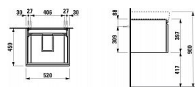

LAUFEN PRO S H4833510964791 skříňka pod umyvadlo světlý dub

» Koupelny a WC » Nábytek » Umyvadlové skříňky

Kód produktu 40120

EAN 7612738345891

Kombinace dvířek a zásuvek: 1 zásuvka Konstrukce koupelnového nábytku: Zásuvky Nastavitelné nohy Poloha umyvadla: Ve středu Typ instalace: Závěsné Typ umyvadla: Do nábytku Vnitřní poličky: 0 Vnitřní zásuvky: 0 Včetně noh: 0 Čistá hmotnost (kg): 17 OBSAHUJE MONTÁŽNÍ PŘÍSLUŠENSTVÍ Montážní sada 491206, 491140 MONTÁŽNÍ PŘÍSLUŠENSTVÍ NEZAHHRUJE Prostorově úsporný sifon 894240