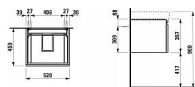

LAUFEN PRO S H4833510964791 skříňka pod umyvadlo světlý dub

» Koupelny » Umyvadlové skříňky

Kód produktu 40120

EAN 7612738345891

Kombinace dvířek a zásuvek: 1 zásuvka Konstrukce koupelnového nábytku: Zásuvky Nastavitelné nohy Poloha umyvadla: Ve středu Typ instalace: Závěsné Typ umyvadla: Do nábytku Vnitřní poličky: 0 Vnitřní zásuvky: 0 Včetně noh: 0 Čistá hmotnost (kg): 17 OBSAHUJE MONTÁŽNÍ PŘÍSLUŠENSTVÍ Montážní sada 491206, 491140 MONTÁŽNÍ PŘÍSLUŠENSTVÍ NEZAHHRNUJE Prostorově úsporný sifon 894240