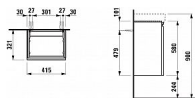

LAUFEN PRO S H4833010964791 skříňka pod umyvadlo 415 x 320 x 580 mm, s levými dvířky a 1 skleněnou policí, světlý dub

» Koupelny a WC » Nábytek » Umyvadlové skříňky

Kód produktu	40119
EAN	7612738345914

TECHNICKÉ SPECIFIKACE

Kombinace dvířek a zásuvek: 1 dvířka
Konstrukce koupelnového nábytku: Dveře
Levostranné otevírání
Nastavitelné nohy
Poloha umyvadla: Ve středu
Typ dvířek: Výklopné
Typ instalace: Závěsné
Typ umyvadla: Do nábytku
Vnitřní zásuvky: 0
Včetně noh: 0
Čistá hmotnost (kg): 13