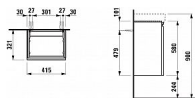

LAUFEN PRO S H4833010964791 skříňka pod umyvadlo 415 x 320 x 580 mm, s levými dvířky a 1 skleněnou policí, světlý dub

» Koupelny a WC » Nábytek » Umyvadlové skříňky

Kód produktu 40119

EAN 7612738345914

TECHNICKÉ SPECIFIKACE

Kombinace dvířek a zásuvek: 1 dvířka
Konstrukce koupelnového nábytku: Dveře
Levostranné otevírání
Nastavitelné nohy
Poloha umyvadla: Ve středu
Typ dvířek: Výklopné
Typ instalace: Závěsné
Typ umyvadla: Do nábytku
Vnitřní zásuvky: 0
Včetně noh: 0
Čistá hmotnost (kg): 13