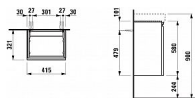

LAUFEN PRO S H4833010964791 skříňka pod umyvadlo 415 x 320 x 580 mm, s levými dvířky a 1 skleněnou policí, světlý dub

» Koupelny a WC » Nábytek » Umyvadlové skříňky

Kód produktu 40119

EAN 7612738345914

TECHNICKÉ SPECIFIKACE Kombinace dvířek a zásuvek: 1 dvířka Konstrukce koupelnového nábytku: Dveře Levostranné otevírání Nastavitelné nohy Poloha umyvadla: Ve středu Typ dvířek: Výklopné Typ instalace: Závěsné Typ umyvadla: Do nábytku Vnitřní zásuvky: 0 Včetně noh: 0 Čistá hmotnost (kg): 13 OBSAHUJE MONTÁŽNÍ PŘÍSLUŠENSTVÍ Montážní sada 491206, 491140 MONTÁŽNÍ PŘÍSLUŠENSTVÍ NEZAHRNUJE Prostorově úsporný sifon, č. výr. 894240