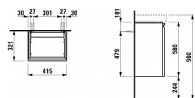

LAUFEN PRO S H4833010964751 skříňka pod umyvadlo 41,5 × 32 × 58 cm, pro H815961, bílá lesk

» Koupelny a WC » Nábytek » Umyvadlové skříňky

Kód produktu 36878

EAN 7612738360948

TECHNICKÉ SPECIFIKACE

Kombinace dvířek a zásuvek: 1 dvířka
Konstrukce koupelnového nábytku: Dveře
Levostranné otevírání
Nastavitelné nohy
Poloha umyvadla: Ve středu
Typ dvířek: Výklopné
Typ instalace: Závěsné
Typ umyvadla: Do nábytku
Vnitřní zásuvky: 0
Včetně noh: 0
Čistá hmotnost (kg): 13