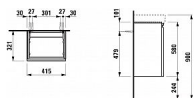

LAUFEN PRO S H4833010964751 skříňka pod umyvadlo 41,5 × 32 × 58 cm, pro H815961, bílá lesk

» Koupelny a WC » Nábytek » Umyvadlové skříňky

Kód produktu 36878

EAN 7612738360948

TECHNICKÉ SPECIFIKACE

Kombinace dvířek a zásuvek: 1 dvířka
Konstrukce koupelnového nábytku: Dveře
Levostranné otevírání
Nastavitelné nohy
Poloha umyvadla: Ve středu
Typ dvířek: Výklopné
Typ instalace: Závěsné
Typ umyvadla: Do nábytku
Vnitřní zásuvky: 0
Včetně noh: 0
Čistá hmotnost (kg): 13