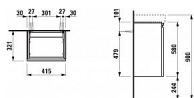

LAUFEN PRO S H4833010964751 skříňka pod umyvadlo 41,5 × 32 × 58 cm, pro H815961, bílá lesk

» Koupelny » Umyvadlové skříňky

Kód produktu 36878

EAN 7612738360948

TECHNICKÉ SPECIFIKACE Kombinace dvířek a zásuvek: 1 dvířka Konstrukce koupelnového nábytku: Dveře Levostranné otevírání Nastavitelné nohy Poloha umyvadla: Ve středu Typ dvířek: Výklopné Typ instalace: Závěsné Typ umyvadla: Do nábytku Vnitřní zásuvky: 0 Včetně noh: 0 Čistá hmotnost (kg): 13 OBSAHUJE MONTÁŽNÍ PŘÍSLUŠENSTVÍ Montážní sada 491206, 491140 MONTÁŽNÍ PŘÍSLUŠENSTVÍ NEZAHHRNUJE Prostorově úsporný sifon, č. výr. 894240