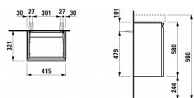

LAUFEN PRO S H4833010964751 skříňka pod umyvadlo 41,5 × 32 × 58 cm, pro H815961, bílá lesk

» Koupelny a WC » Nábytek » Umyvadlové skříňky

Kód produktu 36878

EAN 7612738360948

TECHNICKÉ SPECIFIKACE Kombinace dvířek a zásuvek: 1 dvířka Konstrukce koupelnového nábytku: Dveře Levostranné otevírání Nastavitelné nohy Poloha umyvadla: Ve středu Typ dvířek: Výklopné Typ instalace: Závěsné Typ umyvadla: Do nábytku Vnitřní zásuvky: 0 Včetně noh: 0 Čistá hmotnost (kg): 13 OBSAHUJE MONTÁŽNÍ PŘÍSLUŠENSTVÍ Montážní sada 491206, 491140 MONTÁŽNÍ PŘÍSLUŠENSTVÍ NEZAHRNUJE Prostorově úsporný sifon, č. výr. 894240