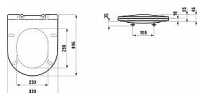

LAUFEN PRO H8989660000001 wc sedátko s poklopem Slim, duroplast, odnímatelné, se zpomalovacím sklápěcím systémem

» Koupelny a WC » WC + sedátka + moduly » WC sedátka

Kód produktu 30329

EAN 7612738338961

Provedení: standardní provedení Snadná demontáž

System SoftClose® Tvar: Oblé

Cena bez DPH 1 293,39 Kč

Cena s DPH 1 565,00 Kč

Dostupnost na hlavním skladě: skladem