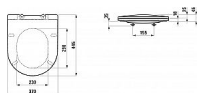

LAUFEN PRO H8989660000001 wc sedátko s poklopem Slim, duroplast, odnímatelné, se zpomalovacím sklápěcím systémem

» Koupelny a WC » WC + sedátka + moduly » WC sedátka

Kód produktu 30329

EAN 7612738338961

Provedení: standardní provedení

Snadná demontáž

System SoftClose®

Tvar: Oblé

Dostupnost na hlavním skladě: skladem

Parametry

Výrobce Laufen