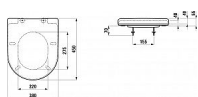

LAUFEN PRO H8919503000031 wc sedátko s poklopem, bílé

» Koupelny a WC » WC + sedátka + moduly » WC sedátka

Kód produktu 9472

EAN 4014804968677

Provedení: Special version Snadná demontáž Tvar: Oblé
Čistá hmotnost (kg): 1.9