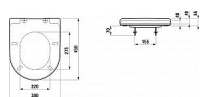

# LAUFEN PRO H8919503000031 wc sedátko s poklopem, bílé

» Koupelny a WC » WC + sedátka + moduly » WC sedátka

Kód produktu 9472

EAN 4014804968677

Provedení: Special version

Snadná demontáž

Tvar: Oblé

Čistá hmotnost (kg): 1.9