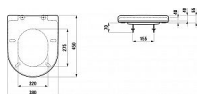

LAUFEN PRO H8919503000031 wc sedátko s poklopem, bílé

» Koupelny a WC » WC + sedátka + moduly » WC sedátka

Kód produktu 9472

EAN 4014804968677

Provedení: Special version Snadná demontáž Tvar: Oblé
Čistá hmotnost (kg): 1.9