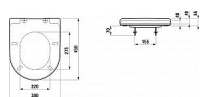

LAUFEN PRO H8919503000031 wc sedátko s poklopem, bílé

» Koupelny a WC » WC + sedátka + moduly » WC sedátka

Kód produktu 9472

EAN 4014804968677

Provedení: Special version

Snadná demontáž

Tvar: Oblé

Čistá hmotnost (kg): 1.9