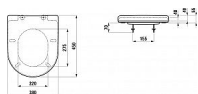

# LAUFEN PRO H8919503000031 wc sedátko s poklopem, bílé

» Koupelny a WC » WC + sedátka + moduly » WC sedátka

Kód produktu 9472

EAN 4014804968677

Provedení: Special version

Snadná demontáž

Tvar: Oblé

Čistá hmotnost (kg): 1.9