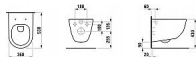

Parametry

Výrobce Laufen