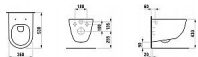

Parametry

Výrobce Laufen