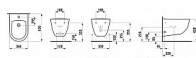

LAUFEN PRO H8309520003021 závěsný bidet, vnitřní přívod vody, bílá

» Koupelny a WC » WC + sedátka + moduly » Bidety

Kód produktu 24558

EAN 4014804792777

Instalační sada: Součástí dodávky Otvory pro baterii: 1 otvor pro baterii Provedení: s 1 otvorem pro baterii uprostřed, bez postranních otvorů pro přívod vody vlevo a vpravo Tvar: Oblé Typ instalace: Závěsný Čistá hmotnost (kg): 16.9