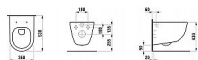

LAUFEN PRO H8209660000001 wczávěsné, s hlubokým splachováním bez oplachového kruhu, RIMLESS, bílá

» Koupelny a WC » WC + sedátka + moduly » Závěsné WC

Kód produktu 22385

EAN 7612738278175

Bez oplachového kruhu

Odpad: Vodorovný

Oplachový kruh: Rimless

Provedení: standardní provedení

Splachovací systém: Hluboké splachování

Tvar: Oblé

Typ instalace: Závěsný

Dostupnost na hlavním skladě:

skladem

Parametry

Výrobce

Laufen