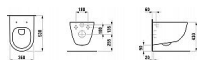

# LAUFEN PRO H8209660000001 wczávěsné, s hlubokým splachováním bez oplachového kruhu, RIMLESS, bílá

» Koupelny a WC » WC + sedátka + moduly » Závěsné WC

Kód produktu 22385

EAN 7612738278175

Bez oplachového kruhu Odpad: Vodorovný Oplachový  
kruh: Rimless Provedení: standardní provedení  
Splachovací systém: Hluboké splachování Tvar: Oblé Typ  
instalace: Závěsný