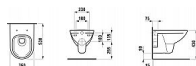

LAUFEN PRO H8209604000001 wc závěsné, splachování hluboké, Rimless - bez oplachovacího kruhu, LCC

» Koupelny a WC » WC + sedátka + moduly » Závěsné WC

Kód produktu 32656

EAN 7612738907037

Bez oplachového kruhu
Odpad: Vodorovný
Oplachový kruh: Roca Rimless®
Provedení: standardní provedení
Splachovací systém: Hluboké splachování
Tvar: Oblé
Typ instalace: Závěsný
Čistá hmotnost (kg): 18.4

SPECIFIKACE

S optimalizovaným splachováním 4/2l

Dostupnost na hlavním skladě: skladem

Parametry

Výrobce Laufen