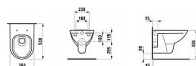

# LAUFEN PRO H8209604000001 wc závěsné, splachování hluboké, Rimless - bez oplachovacího kruhu, LCC

» Koupelny a WC » WC + sedátka + moduly » Závěsné WC

Kód produktu 32656

EAN 7612738907037

Bez oplachového kruhu Odpad: Vodorovný Oplachový kruh: Roca Rimless® Provedení: standardní provedení Splachovací systém: Hluboké splachování Tvar: Oblé Typ instalace: Závěsný Čistá hmotnost (kg): 18.4 SPECIFIKACE S optimalizovaným splachováním 4/2l