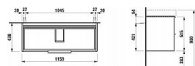

LAUFEN BASE H4024921102611 skříňka pod umyvadlo 115,9×53,1×43,8 cm, 2 zásuvky, pro umyvadlo Laufen Pro S H814965

» Koupelny a WC » Nábytek » Umyvadlové skříňky

Kód produktu 33840

EAN 7612738912994

Kombinace dvířek a zásuvek: 2 zásuvky
Konstrukce koupelnového nábytku: Zásuvky
Nastavitelné nohy
Poloha umyvadla: Ve středu
Systém zavírání a otevírání: Zásuvky se zpomaleným zavíráním
Typ instalace: Závěsné
Typ umyvadla: Do nábytku
Vnitřní dělicí přepážky
Vnitřní poličky: 0
Vnitřní zásuvky: 0
Včetně noh: 0
Čistá hmotnost (kg): 38.5