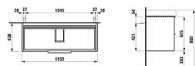

LAUFEN BASE H4024921102611 skříňka pod umyvadlo 115,9×53,1×43,8 cm, 2 zásuvky, pro umyvadlo Laufen Pro S H814965

» Koupelny a WC » Nábytek » Umyvadlové skříňky

Kód produktu 33840

EAN 7612738912994

Kombinace dvířek a zásuvek: 2 zásuvky Konstrukce koupelnového nábytku: Zásuvky Nastavitelné nohy Poloha umyvadla: Ve středu System zavírání a otevírání: Zásuvky se zpomaleným zavíráním Typ instalace: Závěsné Typ umyvadla: Do nábytku Vnitřní dělicí přepážky Vnitřní poličky: 0 Vnitřní zásuvky: 0 Včetně noh: 0 Čistá hmotnost (kg): 38.5