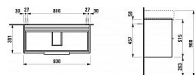

LAUFEN BASE H4024121102611 skříňka pod umyvadlo 93×52,7×39,1 cm, 2 zásuvky, pro umyvadlo VAL H810287

» Koupelny a WC » Nábytek » Umyvadlové skříňky

Kód produktu 32617

EAN 7612738912741

Kombinace dvířek a zásuvek: 2 zásuvky
Konstrukce koupelnového nábytku: Zásuvky
Nastavitelné nohy
Poloha umyvadla: Ve středu
Systém zavírání a otevírání: Zásuvky se zpomaleným zavíráním
Typ umyvadla: Do nábytku
Vnitřní dělicí přepážky
Vnitřní poličky: 0