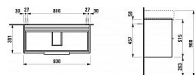

# LAUFEN BASE H4024121102611 skříňka pod umyvadlo 93×52,7×39,1 cm, 2 zásuvky, pro umyvadlo VAL H810287

» Koupelny a WC » Nábytek » Umyvadlové skříňky

Kód produktu 32617

EAN 7612738912741

Kombinace dvířek a zásuvek: 2 zásuvky

Konstrukce koupelnového nábytku: Zásuvky

Nastavitelné nohy

Poloha umyvadla: Ve středu

Systém zavírání a otevírání: Zásuvky se zpomaleným zavíráním

Typ umyvadla: Do nábytku

Vnitřní dělicí přepážky

Vnitřní poličky: 0