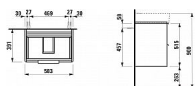

LAUFEN BASE H4022521102611 skříňka pod umyvadlo 58,3×52,7×39,1 cm, 2 zásuvky, pro umyvadlo VAL H810283

» Koupelny a WC » Nábytek » Umyvadlové skříňky

Kód produktu 32619

EAN 7612738912345

Kombinace dvířek a zásuvek: 2 zásuvky
Konstrukce koupelnového nábytku: Zásuvky
Nastavitelné nohy
Poloha umyvadla: Ve středu
Systém zavírání a otevírání: Zásuvky se zpomaleným zavíráním
Typ instalace: Závěsné
Typ umyvadla: Do nábytku
Vnitřní dělicí přepážky
Vnitřní poličky: 0
Vnitřní zásuvky: 0
Včetně noh: 0
Čistá hmotnost (kg): 21.7