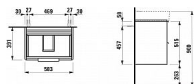

# LAUFEN BASE H4022521102611 skříňka pod umyvadlo 58,3×52,7×39,1 cm, 2 zásuvky, pro umyvadlo VAL H810283

» Koupelny a WC » Nábytek » Umyvadlové skříňky

Kód produktu 32619

EAN 7612738912345

Kombinace dvířek a zásuvek: 2 zásuvky  
Konstrukce koupelnového nábytku: Zásuvky  
Nastavitelné nohy  
Poloha umyvadla: Ve středu  
Systém zavírání a otevírání: Zásuvky se zpomaleným zavíráním  
Typ instalace: Závěsné  
Typ umyvadla: Do nábytku  
Vnitřní dělicí přepážky  
Vnitřní poličky: 0  
Vnitřní zásuvky: 0  
Včetně noh: 0  
Čistá hmotnost (kg): 21.7