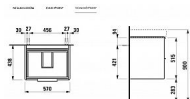

LAUFEN BASE H4022321102611 skříňka pod umyvadlo 57×53,1×43,8 cm, 2 zásuvky, pro umyvadlo Laufen Pro S H810963

» Koupelny a WC » Nábytek » Umyvadlové skříňky

Kód produktu 17841

EAN 7612738912291

Kombinace dvířek a zásuvek: 2 zásuvky Konstrukce koupelnového nábytku: Zásuvky Nastavitelné nohy Poloha umyvadla: Ve středu System zavírání a otevírání: Zásuvky se zpomaleným zavíráním Typ instalace: Závěsné Typ umyvadla: Do nábytku Vnitřní dělicí přepážky Vnitřní poličky: 0 Vnitřní zásuvky: 0 Včetně noh: 0 Čistá hmotnost (kg): 23.5