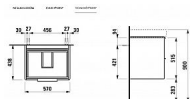

# LAUFEN BASE H4022321102611 skříňka pod umyvadlo 57×53,1×43,8 cm, 2 zásuvky, pro umyvadlo Laufen Pro S H810963

» Koupelny a WC » Nábytek » Umyvadlové skříňky

Kód produktu 17841

EAN 7612738912291

Kombinace dvířek a zásuvek: 2 zásuvky  
Konstrukce koupelnového nábytku: Zásuvky  
Nastavitelné nohy  
Poloha umyvadla: Ve středu  
Systém zavírání a otevírání: Zásuvky se zpomaleným zavíráním  
Typ instalace: Závěsné  
Typ umyvadla: Do nábytku  
Vnitřní dělicí přepážky  
Vnitřní poličky: 0  
Vnitřní zásuvky: 0  
Včetně noh: 0  
Čistá hmotnost (kg): 23.5