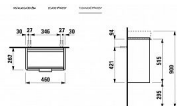

# LAUFEN BASE H4021021102601 skříňka pod umyvadlo 47×53,1×26,7 cm, závěs dvířek vpravo, pro umývatko Laufen Pro S H815954

» Koupelny a WC » Nábytek » Umyvadlové skříňky

Kód produktu 31359

EAN 7612738911881

Kombinace dvířek a zásuvek: 1 dvířka  
Konstrukce koupelnového nábytku: Dveře  
Nastavitelné nohy  
Poloha umyvadla: Ve středu  
Pravostranné otevírání  
Typ dvířek: Výklopné  
Typ instalace: Závěsné  
Typ umyvadla: Do nábytku  
Vnitřní poličky: 1  
Vnitřní zásuvky: 0  
Včetně noh: 0  
Čistá hmotnost (kg): 11