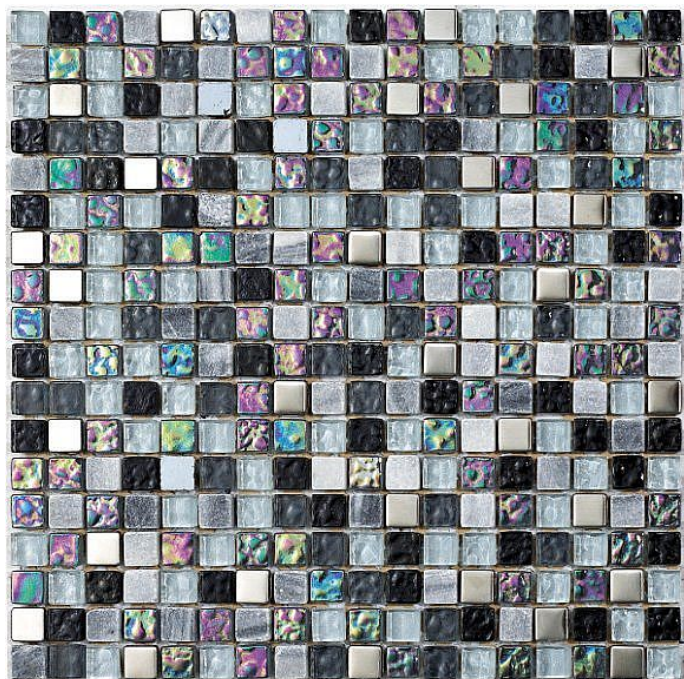

# LAGOS Kongo 30X30, INT036

» Obklady a Dlažby

Kód produktu

606952

EAN

8436550783391

Dostupnost na hlavním skladě:

skladem