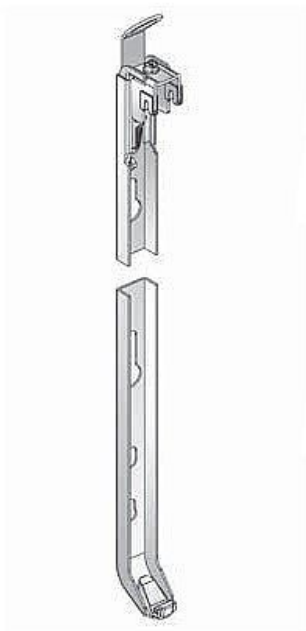

Korado Z-U558 dělená konzola VERTIKAL

» Topenářský materiál » Příslušenství

Kód produktu	11486
EAN	8590822688385

Dělená konzola VERTIKAL

Určena pro všechny modely a typy otopných těles RADIK a KORATHERM s navařenými příchytkami a minimální výškou H=500 mm

Kovové díly pozinkovány

Vybavena pojistkou proti nadzvednutí a posunu otopného tělesa

Umožňuje upevnění na stěnu ve vzdálenosti D=40 mm od stěny

Použití pro betonové konstrukce a zdiva z pórobetonu a plných cihel

Maximální svislé zatížení konzoly je 1500N

Sada obsahuje: 2x konzolu, vruty 7x60 mm, hmoždinky Ø10 mm, 4x ojistka proti posunutí

Poznámka: Maximální vodorovné zatížení v podélném i příčném směru 250N. Splňuje třídu 2 dle normy VDI6036.