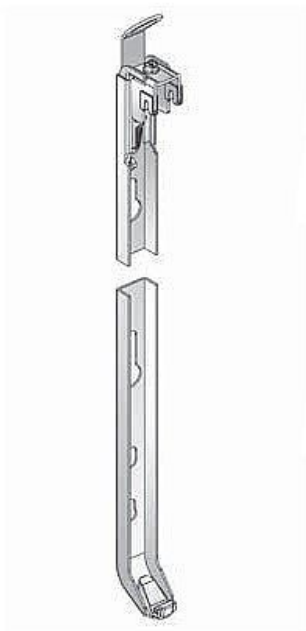

# Korado Z-U558 dělená konzola VERTIKAL

» Topenářský materiál » Příslušenství

Kód produktu	11486
EAN	8590822688385

## Dělená konzola VERTIKAL

Určena pro všechny modely a typy otopných těles RADIK a KORATHERM s navařenými příchýtkami a minimální výškou H=500 mm

Kovové díly pozinkovány

Vybavena pojistkou proti nadzvednutí a posunu otopného tělesa

Umožňuje upevnění na stěnu ve vzdálenosti D=40 mm od stěny

Použití pro betonové konstrukce a zdiva z pórobetonu a plných cihel

Maximální svislé zatížení konzoly je 1500N

Sada obsahuje: 2x konzolu, vruty 7x60 mm, hmoždinky Ø10 mm, 4x ojistka proti posunutí

Poznámka: Maximální vodorovné zatížení v podélném i příčném směru 250N. Splňuje třídu 2 dle normy VDI6036.

Dostupnost na hlavním skladě: skladem