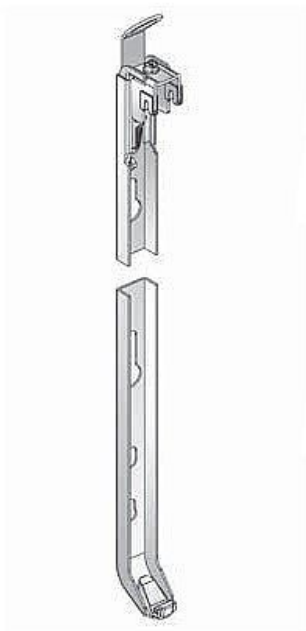

Korado Z-U558 dělená konzola VERTIKAL

» Topenářský materiál » Příslušenství

Kód produktu	11486
EAN	8590822688385

Dělená konzola VERTIKAL

Určena pro všechny modely a typy otopných těles RADIK a KORATHERM s navařenými příchýtkami a minimální výškou H=500 mm

Kovové díly pozinkovány

Vybavena pojistkou proti nadzvednutí a posunu otopného tělesa

Umožňuje upevnění na stěnu ve vzdálenosti D=40 mm od stěny

Použití pro betonové konstrukce a zdiva z pórobetonu a plných cihel

Maximální svislé zatížení konzoly je 1500N

Sada obsahuje: 2x konzolu, vruty 7x60 mm, hmoždinky Ø10 mm, 4x ojistka proti posunutí

Poznámka: Maximální vodorovné zatížení v podélném i příčném směru 250N. Splňuje třídu 2 dle normy VDI6036.