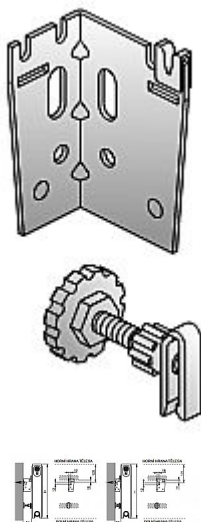

Korado Z-U300 konzola stěnová

» Topenářský materiál » Příslušenství

Kód produktu	14014
EAN	8590822992369

Sada obsahuje: 1 x konzolu pravou a levou, 2 x opěru, vruty 8 x 60 mm, hmoždinky Ø 10 mm

- určena pro všechny modely a typy s navařenými příchýtkami
- volba není závislá na výšce otopného tělesa H
- kovové díly pozinkovány
- umožňuje upevnění na stěnu ve vzdálenosti $D = 54$ a 36 mm od stěny
- použití pro betonové konstrukce a zdiva z pórobetonu a plných cihel
- maximální svislé zatížení konzoly je 700 N

Dostupnost na hlavním skladě: skladem

Parametry

Výrobce	Korado
---------	--------