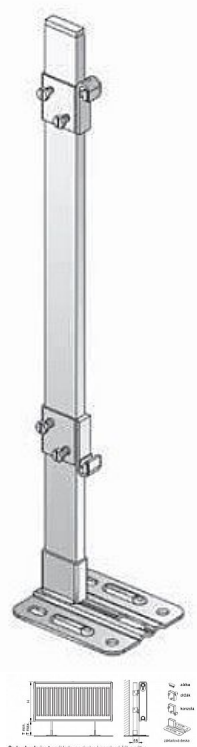

Korado Z-U210 stojánková konzole vnější

» Topenářský materiál » Příslušenství

Kód produktu

10035

EAN

8590822992291

Detailní informace KORADO KORAMONT RADIK Konzola stojánková vnější 300-900 Z-U210 KORADO KORAMONT RADIK Konzola stojánková vnější 300-900 Z-U210 Popis: - určena pro všechny modely a typy s navařenými příchytkami, kromě typu 10 modelů RADIK VKM/VKM-L, RADIK VKM8, RADIK PLAN/LINE VKM a RADIK PLAN/LINE VKM8 - pro upevnění otopného tělesa jsou využity navařené příchytky - vyžaduje objednání 2 samostatných položek (sada + nosný profil) a jejich kompletaci při montáži otopného tělesa - volba n

Dostupnost na hlavním skladě:

skladem

Parametry

Výrobce

Korado