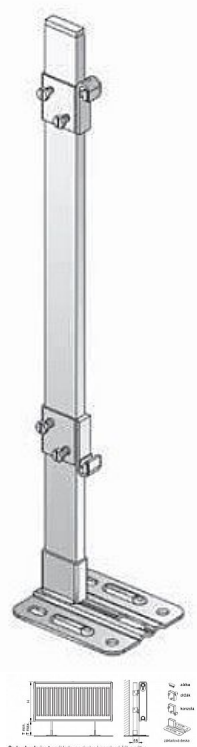

# Korado Z-U210 stojánková konzole vnější

» Topenářský materiál » Příslušenství

Kód produktu	10035
EAN	8590822992291

Detailní informace KORADO KORAMONT RADIK Konzola stojánková vnější 300-900 Z-U210  
KORADO KORAMONT RADIK Konzola stojánková vnější 300-900 Z-U210

Popis:

- určena pro všechny modely a typy s navařenými přichytkami, kromě typu 10 modelů RADIK VKM/VKM-L, RADIK VKM8, RADIK PLAN/LINE VKM a RADIK PLAN/LINE VKM8
- pro upevnění otopného tělesa jsou využity navařené přichytky
- vyžaduje objednání 2 samostatných položek ( sada + nosný profil ) a jejich kompletaci při montáži otopného tělesa
- volba nasného profilu je závislá na výšce otopného tělesa H
- viditelné kovové díly lakovány bílou barvou, ostatní pozink
- maximální svislé zatížení konzoly je 1000 N

Sada obsahuje:

- 1x základovou sedku, konzolu, držák a zátku

Dostupnost na hlavním skladě: skladem