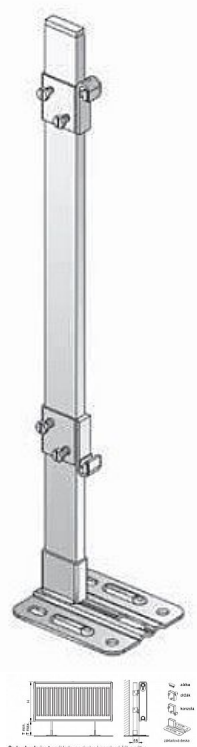

Korado Z-U210 stojánková konzole vnější

» Topenářský materiál » Příslušenství

Kód produktu	10035
EAN	8590822992291

Detailní informace KORADO KORAMONT RADIK Konzola stojánková vnější 300-900 Z-U210
KORADO KORAMONT RADIK Konzola stojánková vnější 300-900 Z-U210

Popis:

- určena pro všechny modely a typy s navařenými přichytkami, kromě typu 10 modelů RADIK VKM/VKM-L, RADIK VKM8, RADIK PLAN/LINE VKM a RADIK PLAN/LINE VKM8
- pro upevnění otopného tělesa jsou využity navařené přichytky
- vyžaduje objednání 2 samostatných položek (sada + nosný profil) a jejich kompletaci při montáži otopného tělesa
- volba nasného profilu je závislá na výšce otopného tělesa H
- viditelné kovové díly lakovány bílou barvou, ostatní pozink
- maximální svislé zatížení konzoly je 1000 N

Sada obsahuje:

- 1x základovou sedku, konzolu, držák a zátku

Dostupnost na hlavním skladě: skladem

Parametry

Výrobce	Korado
---------	--------