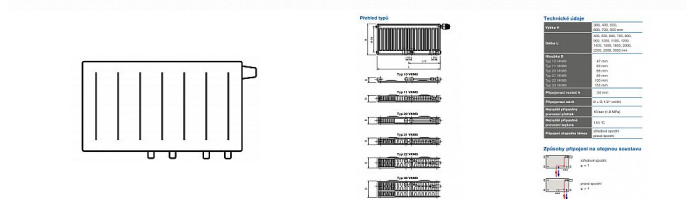

## Popis

Model RADIK VKM8 je deskové otopné těleso v provedení VENTIL KOMPAKT, které umožňuje spodní středové nebo pravé spodní připojení na otopnou soustavu. Typy 20, 21, 22 a 33 mají jednotnou vzdálenost spodního středového připojení od stěny. Ze zadní strany jsou přivařeny dvě horní a dolní příchytky, otopná tělesa o délce 1800 mm a delší mají navařených šest příchytek. Desková otopná tělesa RADIK VKM8 jsou svou konstrukcí určena pro moderně řešené otopné soustavy s nuceným oběhem teplotnosné látky a h

Kód produktu

593819

Deskové otopné těleso se spodním středovým nebo spodním pravým připojením.

Dostupnost na hlavním skladě:

skladem